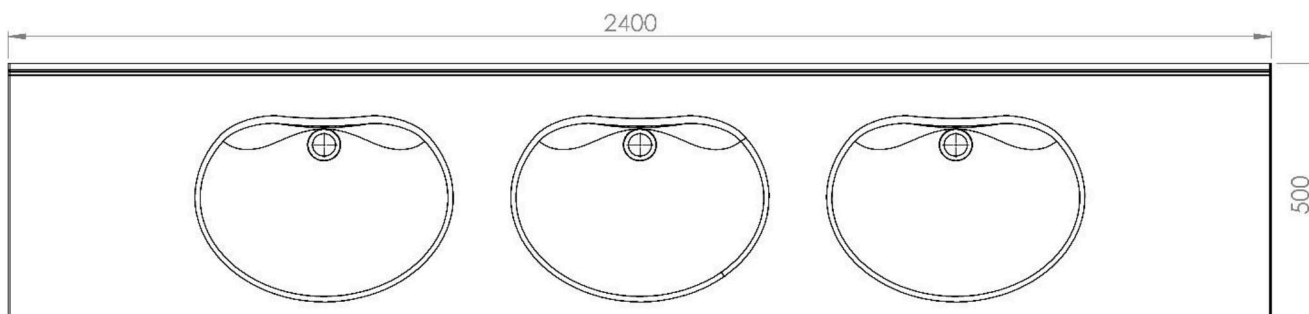

# OPALE

BONDE EN32  
VASQUE: 480X340 MM / PROF. 100 MM  
AVEC OU SANS TROP PLEIN  
ROBINET GAUCHE, CENTRE OU DROITE  
AVEC JOUES LATERALES

**PLAN-MOBILITE REDUITE (MR)**

Matière : Primalite  
Plan non contractuel