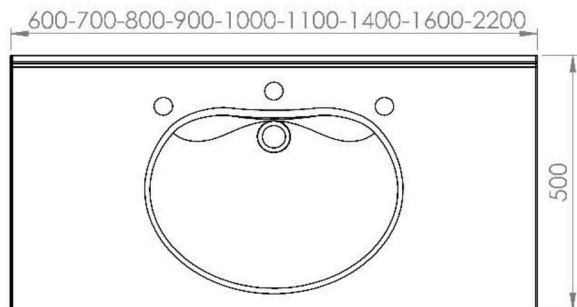

# OPALE

BONDE EN32  
VASQUE: 480X340 MM / PROF. 100 MM  
AVEC OU SANS TROP PLEIN  
ROBINET GAUCHE, CENTRE OU DROITE  
AVEC JOUES LATERALES

**PLAN-MOBILITE REDUITE (MR)**

Matière : Primalite  
Plan non contractuel