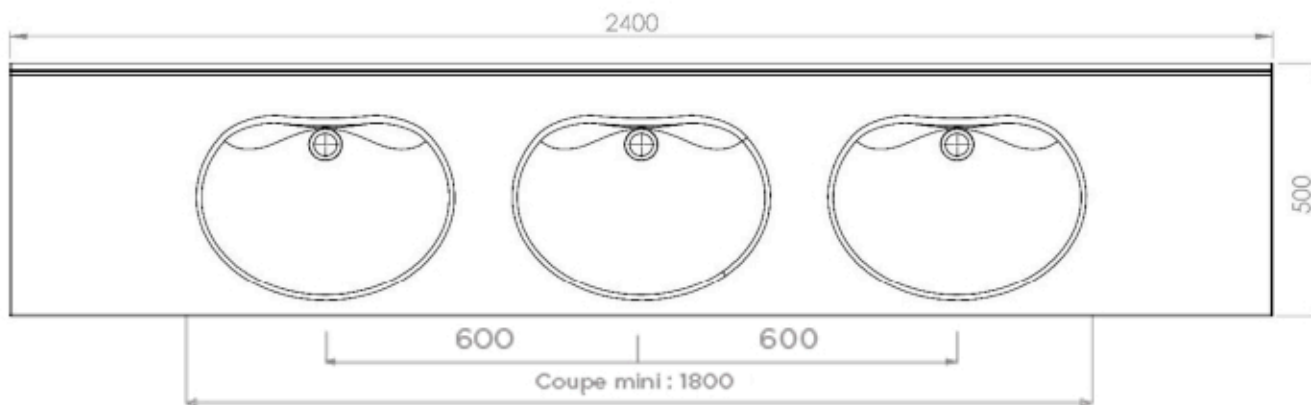

OPALE

BONDE EN32
VASQUE: 480X340 MM / PROF. 100 MM
AVEC OU SANS TROP PLEIN
ROBINET GAUCHE. CENTRE OU DROITE

AVEC JOUES LATÉRALES

PLAN-MOBILITE REDUITE (MR)

Matière : Primalite
Plan non contractuel