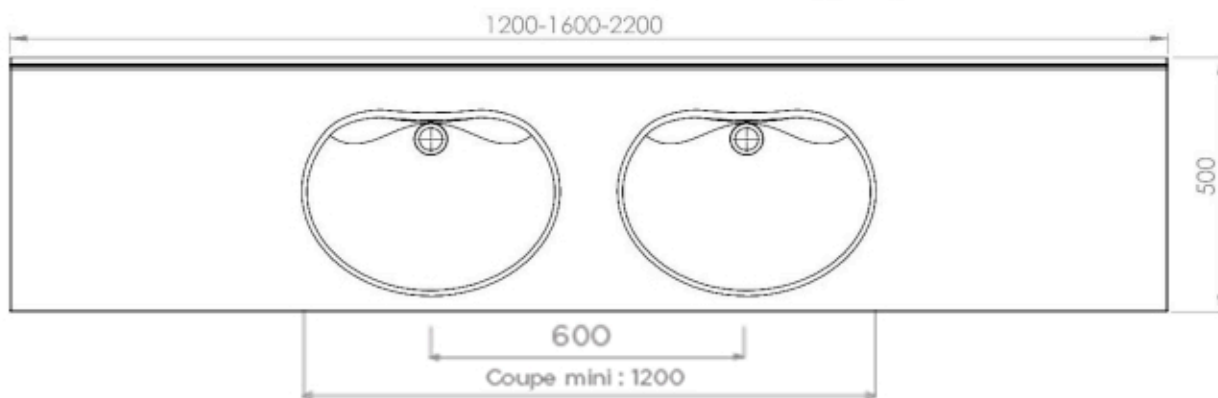

OPALE

BONDE EN32
VASQUE: 480X340 MM / PROF. 100 MM
AVEC OU SANS TROP PLEIN
ROBINET GAUCHE. CENTRE OU DROITE

AVEC JOUES LATÉRALES

PLAN-MOBILITE REDUITE (MR)

Matière : Primalite
Plan non contractuel