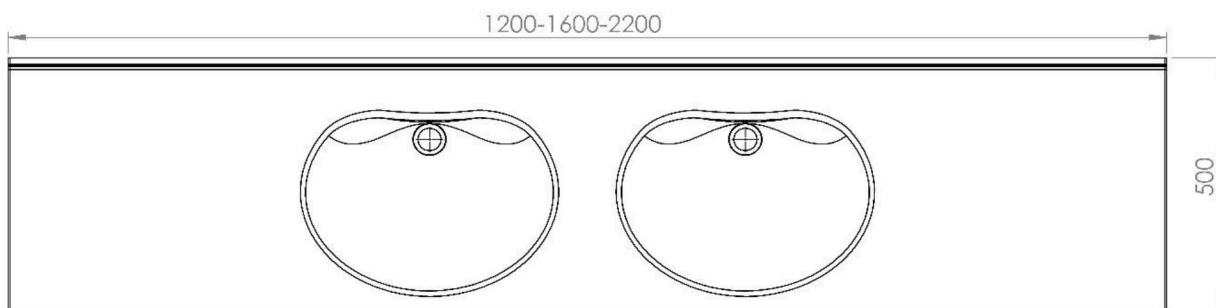

# OPALE

BONDE EN32  
VASQUE: 480X340 MM / PROF. 100 MM  
AVEC OU SANS TROP PLEIN  
ROBINET GAUCHE, CENTRE OU DROITE  
AVEC JOUES LATERALES

**PLAN-MOBILITE REDUITE (MR)**

Matière : Primalite  
Plan non contractuel