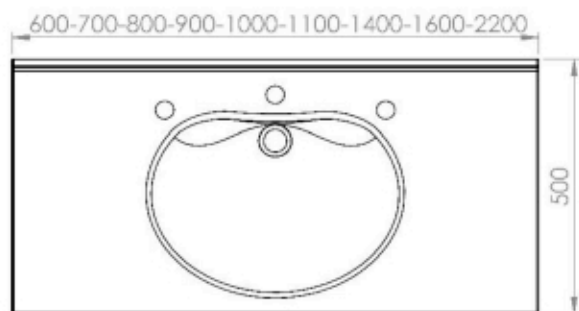

OPALE

BONDE EN32
VASQUE: 480X340 MM / PROF. 100 MM
AVEC OU SANS TROP PLEIN
ROBINET GAUCHE. CENTRE OU DROITE

AVEC JOUES LATÉRALES

PLAN-MOBILITE REDUITE (MR)

Matière : Primalite
Plan non contractuel