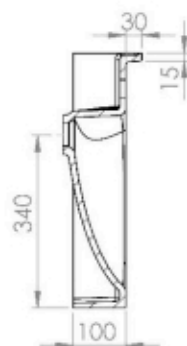

OPALE

BONDE EN32
VASQUE: 480X340 MM / PROF. 100 MM
AVEC OU SANS TROP PLEIN
ROBINET GAUCHE. CENTRE OU DROITE

AVEC JOUES LATÉRALES

PLAN-MOBILITE REDUITE (MR)

Matière : Primalite
Plan non contractuel