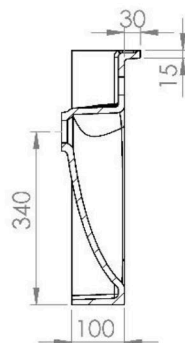

# OPALE

BONDE EN32  
VASQUE: 480X340 MM / PROF. 100 MM  
AVEC OU SANS TROP PLEIN  
ROBINET GAUCHE, CENTRE OU DROITE  
AVEC JOUES LATERALES

**PLAN-MOBILITE REDUITE (MR)**

Matière : Primalite  
Plan non contractuel