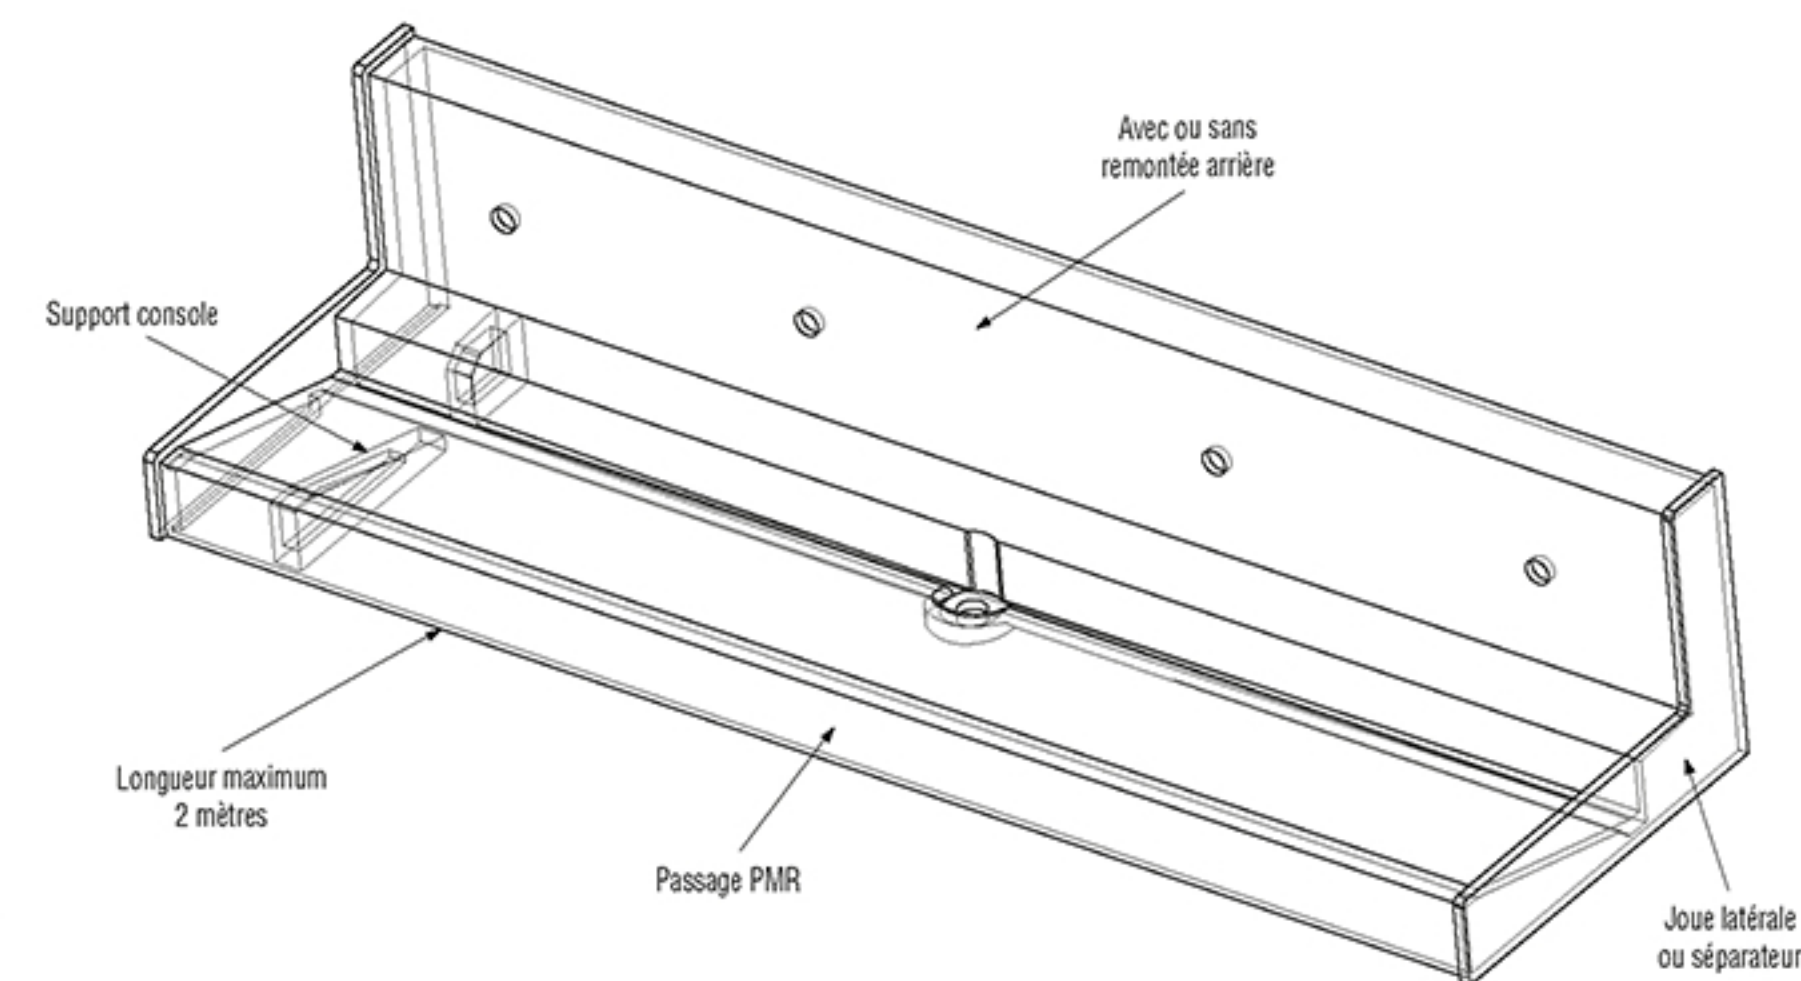

Détails techniques

Vue perspective