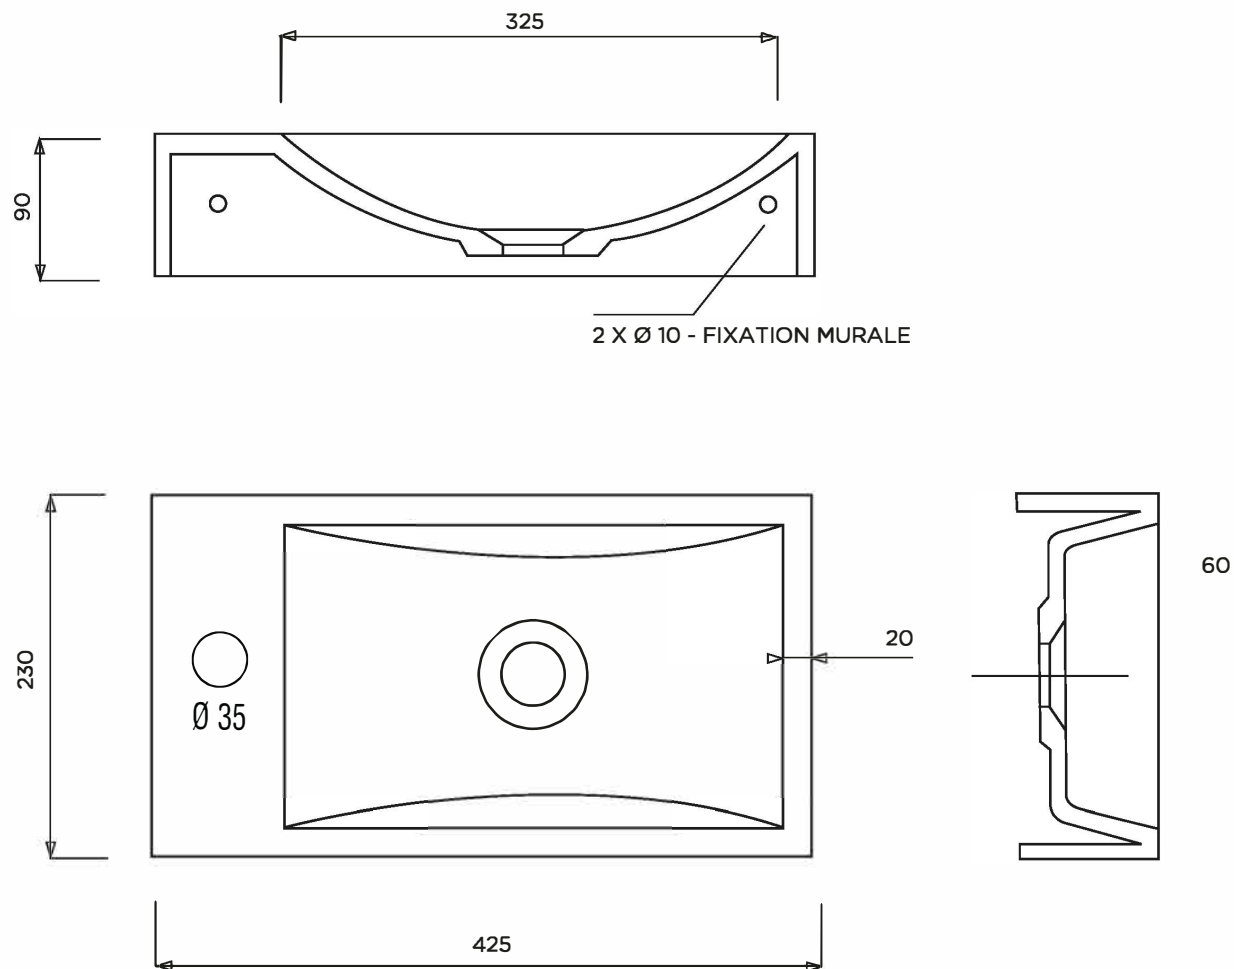

LAVE-MAINS 425 A SUSPENDRE

BONDE EN 32
VASQUE 325X190 / PROF: 60
A GAUCHE OU A DROITE
AUTOPORTANT
SANS TROP-PLEIN

LAVE-MAINS

Matière : Primalite
Plan non contractuel