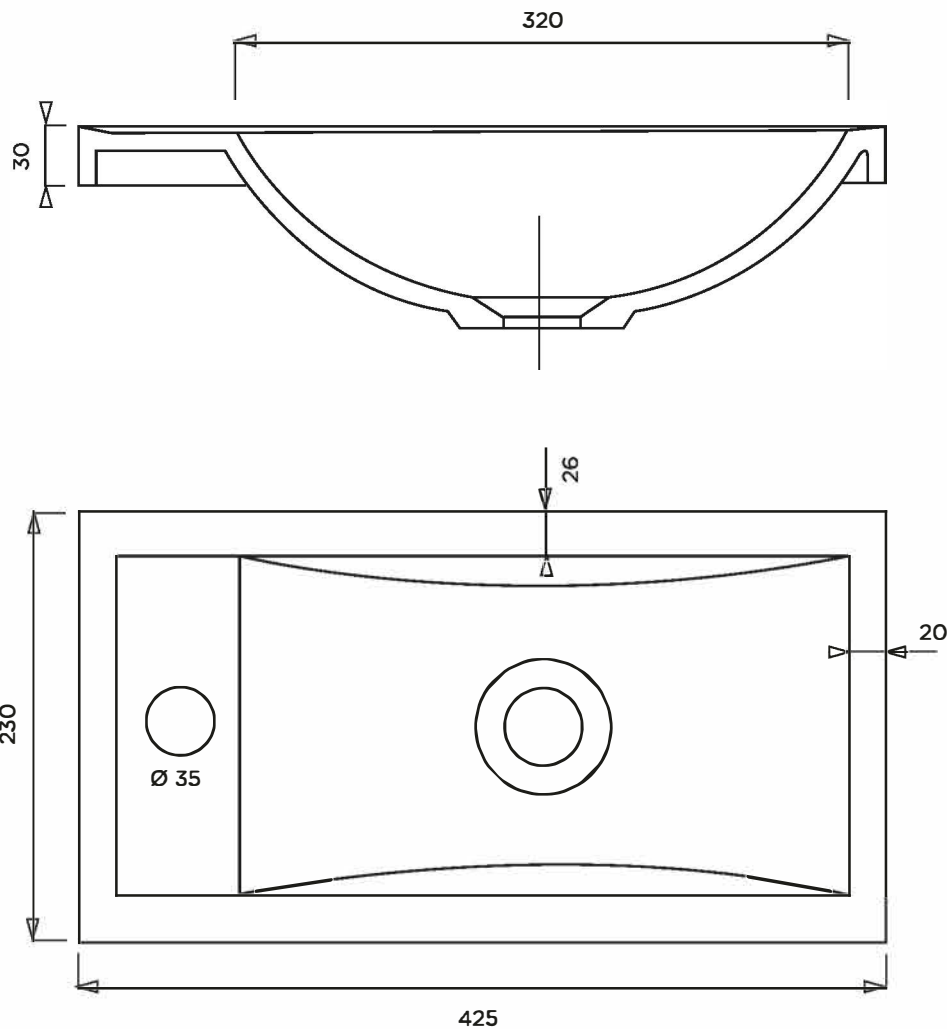

LAVE-MAINS 425 A POSER SUR MEUBLE

BONDE EN 32
VASQUE 320X180 / PROF: 60
A GAUCHE OU A DROITE
A POSER SUR MEUBLE
RELEVE ANTI-GOUTTE
SANS TROP-PLEIN

LAVE-MAINS

Matière : Primalite
Plan non contractuel