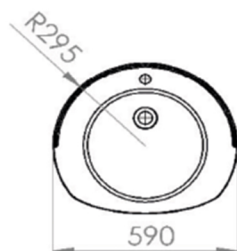

## Détails techniques

- Plateau seul longueur 2000 recoupable
- Joes latérales en option

- Vasque ronde Ø 380 / Prof. 100
- Bonde EN 32
- Avec ou sans trop-plein
- De 1 à 3 vasques positionnables
- Cote minimale : 1 vasque : 640  
2 vasques : 1270 entraxe 630  
3 vasques : 1900 entraxe 630

- Vasque Del rio 400 x 345 / Prof. 100
- Bonde EN 32
- Avec ou sans trop-plein
- De 1 à 3 vasques positionnables
- Cote minimale : 1 vasque : 550  
2 vasques : 1100 entraxe 500  
3 vasques : 1650 entraxe 500