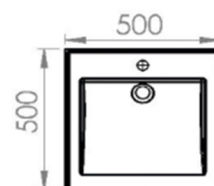

## Détails techniques

- Plateau seul longueur 2000 recoupable
- Joes latérales en option

- Vasque ronde Ø 380 / Prof. 100
- Bonde EN 32
- Avec ou sans trop-plein
- De 1 à 3 vasques positionnables
- Cote minimale : 1 vasque : 640  
2 vasques : 1270 entraxe 630  
3 vasques : 1900 entraxe 630

- Vasque Del rio 400 x 345 / Prof. 100
- Bonde EN 32
- Avec ou sans trop-plein
- De 1 à 3 vasques positionnables
- Cote minimale : 1 vasque : 550  
2 vasques : 1100 entraxe 500  
3 vasques : 1650 entraxe 500