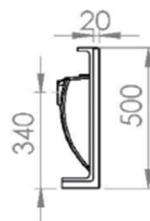

## Détails techniques

- Plateau seul longueur 2000 recoupable
- Joes latérales en option

- Vasque ronde Ø 380 / Prof. 100
- Bonde EN 32
- Avec ou sans trop-plein
- De 1 à 3 vasques positionnables
- Cote minimale : 1 vasque : 640  
2 vasques : 1270 entraxe 630  
3 vasques : 1900 entraxe 630

- Vasque Del rio 400 x 345 / Prof. 100
- Bonde EN 32
- Avec ou sans trop-plein
- De 1 à 3 vasques positionnables
- Cote minimale : 1 vasque : 550  
2 vasques : 1100 entraxe 500  
3 vasques : 1650 entraxe 500