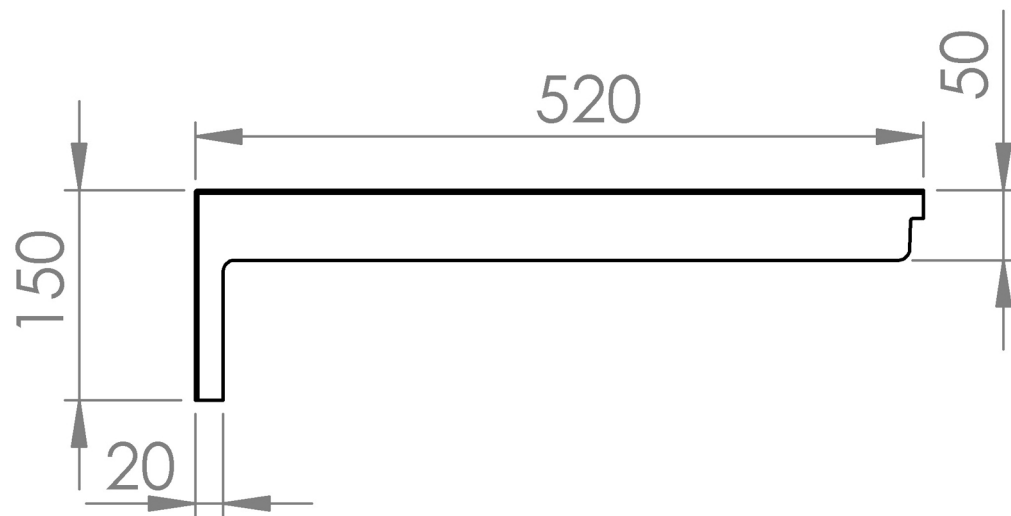

# CACHE LATERAL

---

LARGEUR MAXIMALE 30 MM

PERMET DE REPENDRE UN PROBLÈME  
DIMENSIONNEL À LA POSE

MONTAGE POSSIBLE UNIQUEMENT SUR MODÈLES  
FLORIDE MR ET DEL RIO MR