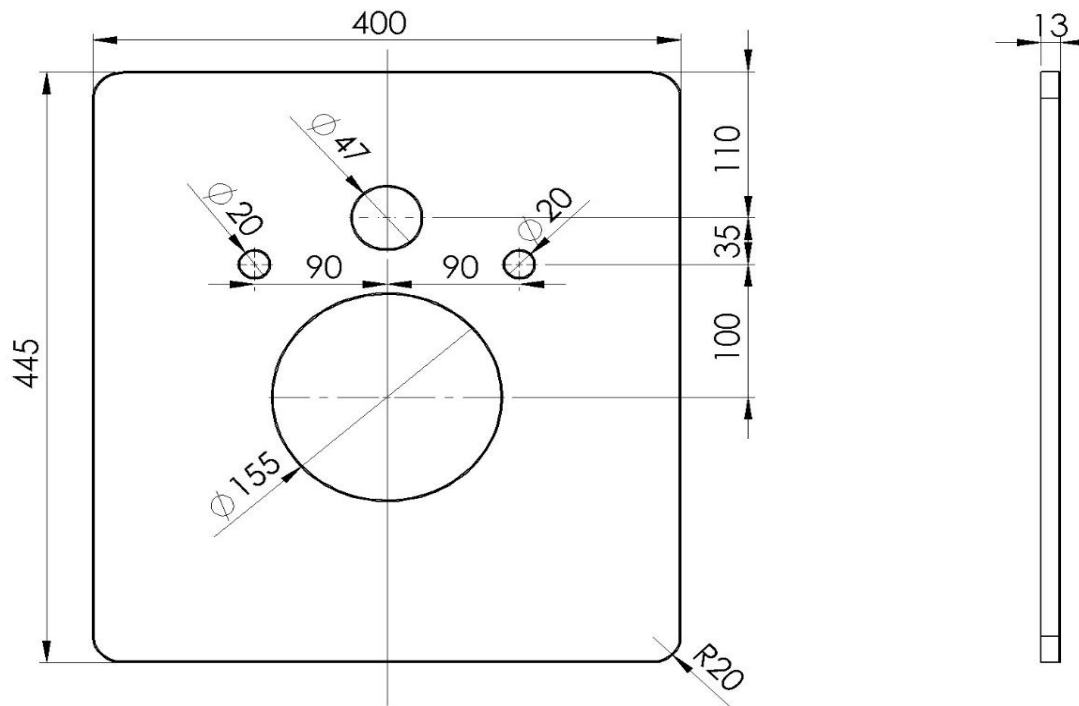

# PLAQUE RENFORT WC

PLAQUE EXTERNE : Evite l'écrasement et le poinçonnement de la paroi. S'adapte sur tous les batis support.

Matériaux : PRISMALITE ultra résistant, facile d'entretien et résistant aux produits chimiques.

Couleur : Blanc CSI