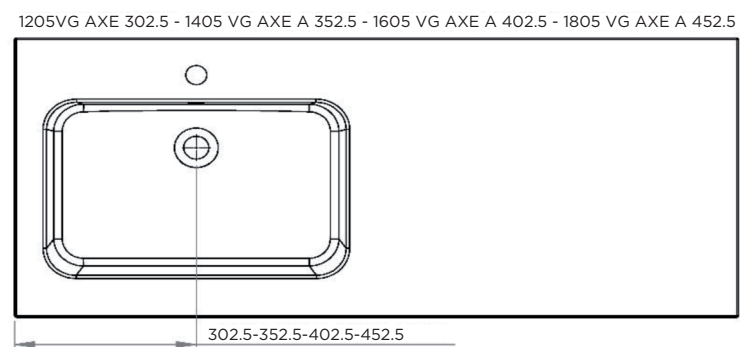

SAVANE

BONDE EN 32
VASQUE 499X319 / PROF. 110
AVEC TROP PLEIN
ROBINET AU CENTRE

PLAN A POSER SUR MEUBLE

Matière : Primalite
Plan non contractuel