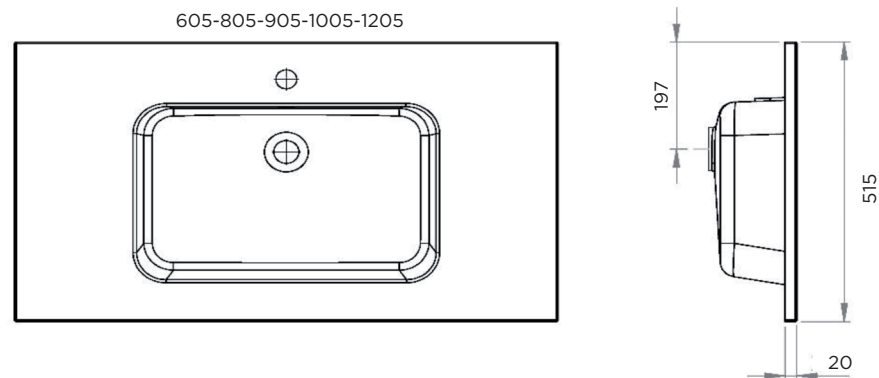

SAVANE

BONDE EN 32
VASQUE 499X319 / PROF. 110
AVEC TROP PLEIN
ROBINET AU CENTRE

PLAN A POSER SUR MEUBLE

Matière : Primalite
Plan non contractuel