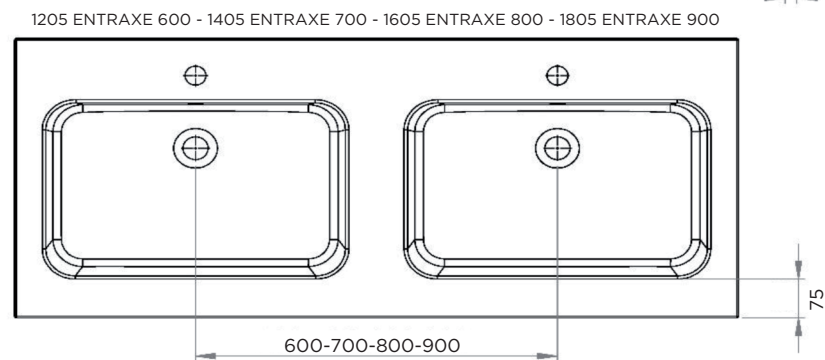

SAVANE

BONDE EN 32
VASQUE 499X319 / PROF. 110
AVEC TROP PLEIN
ROBINET AU CENTRE

PLAN A POSER SUR MEUBLE

Matière : Primalite
Plan non contractuel