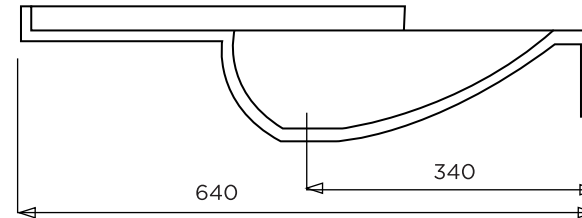

# VIRGINIE MR

BONDE EN 32  
VASQUE Ø 380 / PROF : 100  
AVEC OU SANS TROP-PLEIN  
ROBINET DANS L'AXE

**PLAN-MOBILITE REDUITE (MR)**

Matière : Primalite  
Plan non contractuel