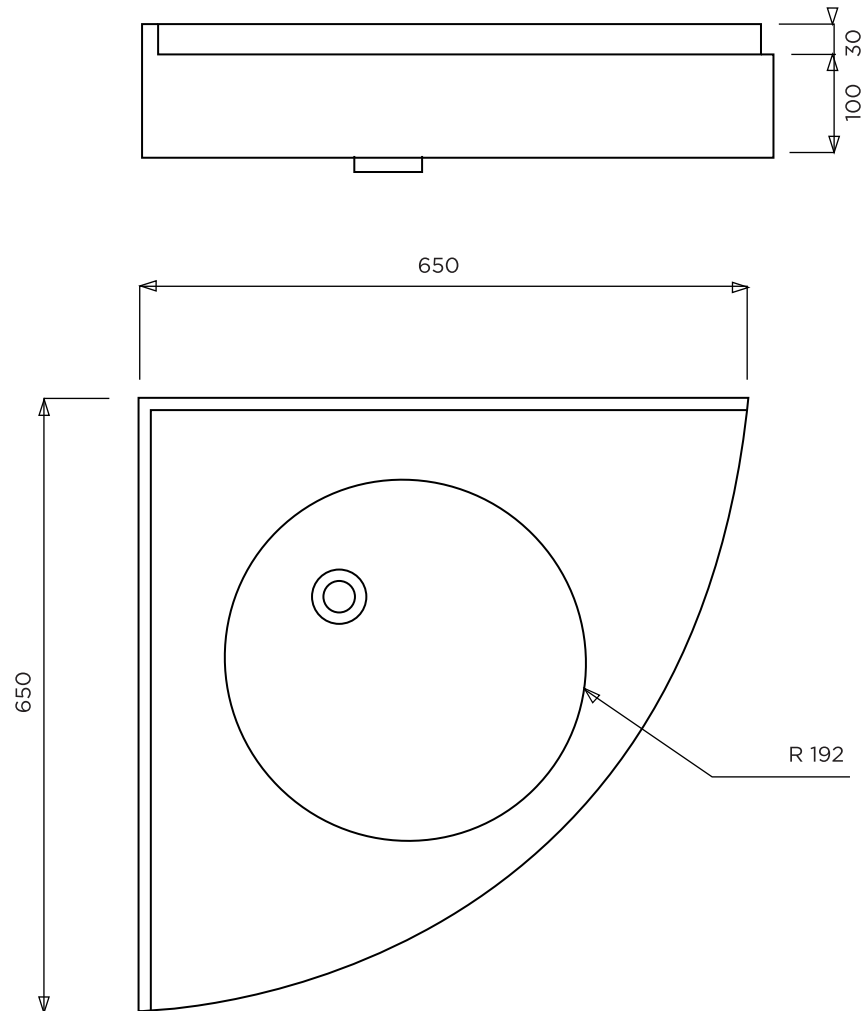

# VIRGINIE MR

BONDE EN 32  
VASQUE Ø 380 / PROF : 100  
AVEC OU SANS TROP-PLEIN  
ROBINET DANS L'AXE

**PLAN-MOBILITE REDUITE (MR)**

Matière : Primalite  
Plan non contractuel