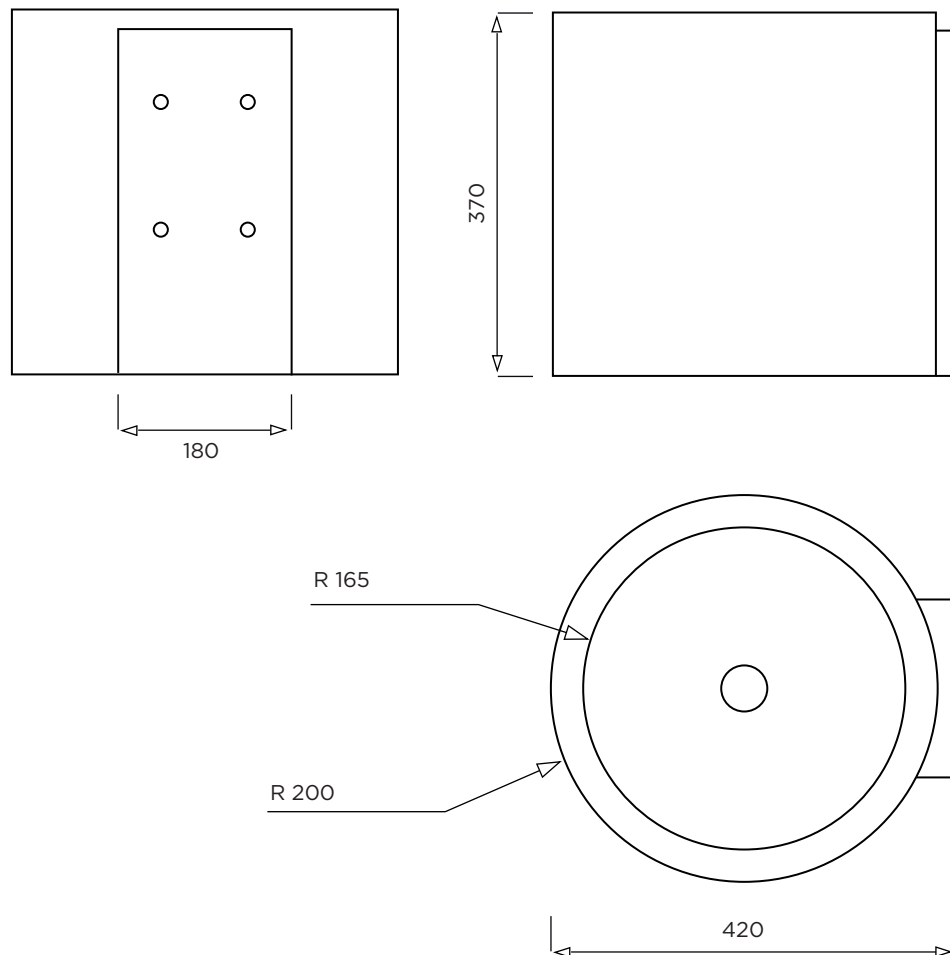

VASQUE TUBE

AUTOPORTANT
BONDE EN 32
PROF : 120
SANS TROP-PLEIN
PAS DE TROU DE ROBINET

LAVE-MAINS

Matière : Prismalite
Plan non contractuel