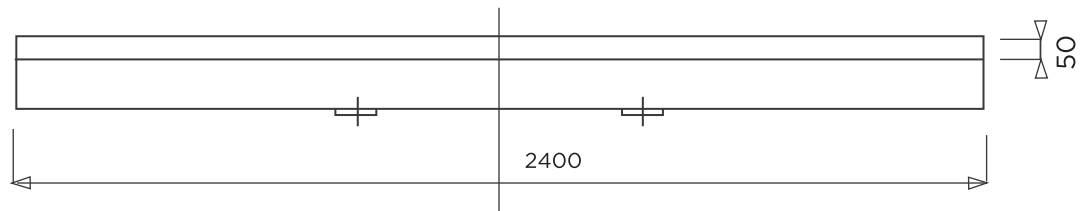

# TRIOLO MR

BONDE EN 32  
VASQUE 470X450 / PROF: 120  
AVEC OU SANS TROP-PLEIN  
SANS JOUE  
ROBINET A DROITE OU A GAUCHE

**PLAN-MOBILITE REDUITE (MR)** Matière : Primalite  
Plan non contractuel