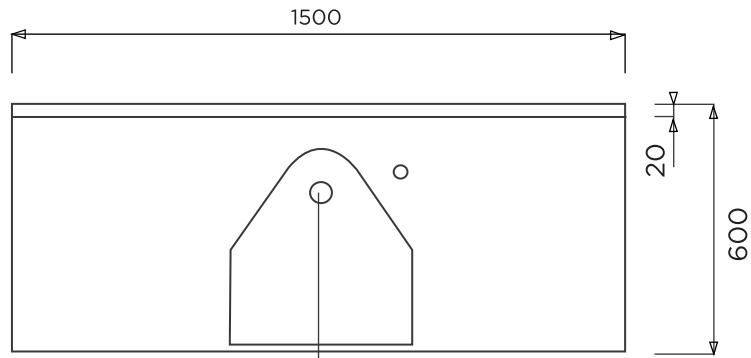

# TRIOLO MR

BONDE EN 32  
VASQUE 470X450 / PROF: 120  
AVEC OU SANS TROP-PLEIN  
SANS JOUE  
ROBINET A DROITE OU A GAUCHE

**PLAN-MOBILITE REDUITE (MR)** Matière : Primalite  
Plan non contractuel