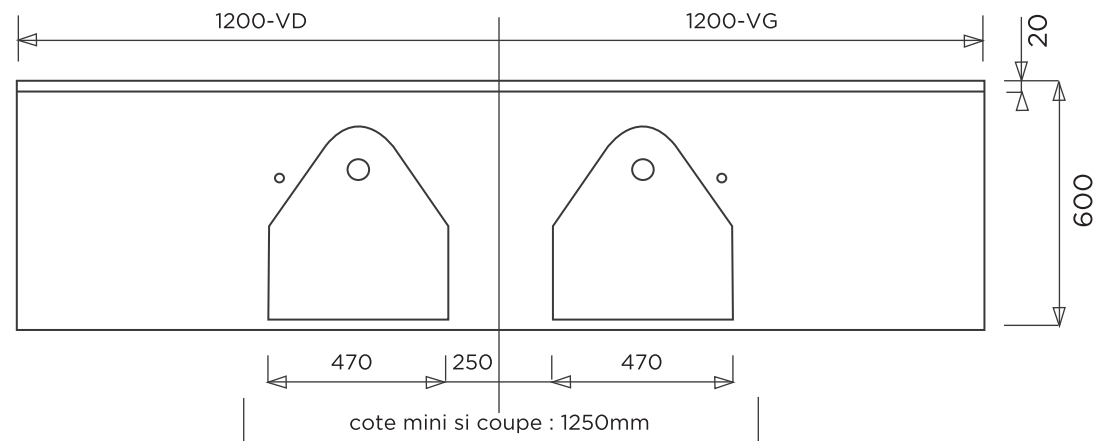

# TRIOLO MR

BONDE EN 32  
VASQUE 470X450 / PROF: 120  
AVEC OU SANS TROP-PLEIN  
SANS JOUE  
ROBINET A DROITE OU A GAUCHE

**PLAN-MOBILITE REDUITE (MR)** Matière : Primalite  
Plan non contractuel