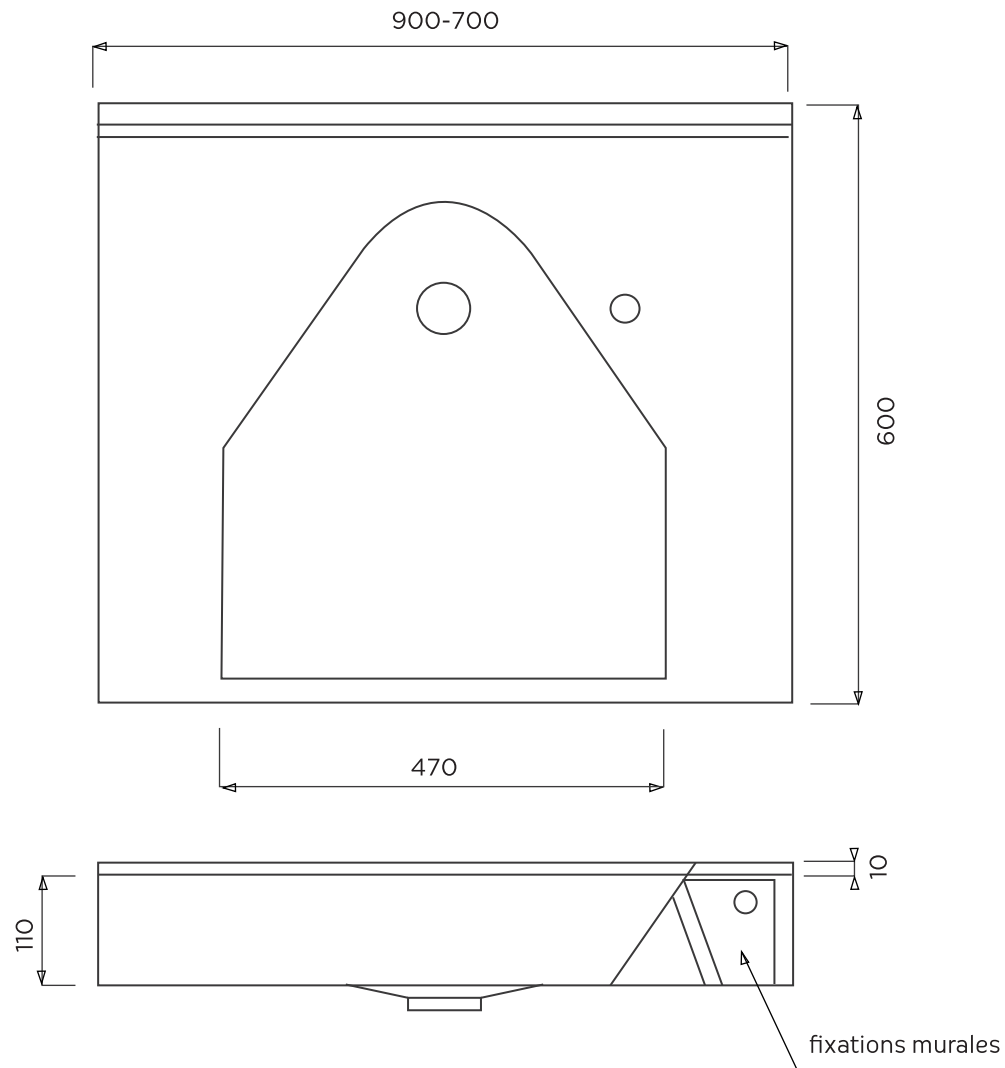

# TRIOLO MR 900-700

AUTPORTANT  
BONDE EN 32  
VASQUE 470X450 / PROF: 120  
AVEC OU SANS TROP-PLEIN  
ROBINET DROITE OU GAUCHE  
AVEC JOUES LATERALES

**PLAN-MOBILITE REDUITE (MR)** Matière : Primalite  
Plan non contractuel