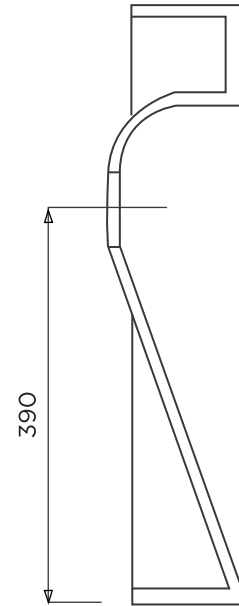

# TRIOLO MR 900-700

AUTPORTANT  
BONDE EN 32  
VASQUE 470X450 / PROF: 120  
AVEC OU SANS TROP-PLEIN  
ROBINET DROITE OU GAUCHE  
AVEC JOUES LATERALES

**PLAN-MOBILITE REDUITE (MR)** Matière : Primalite  
Plan non contractuel