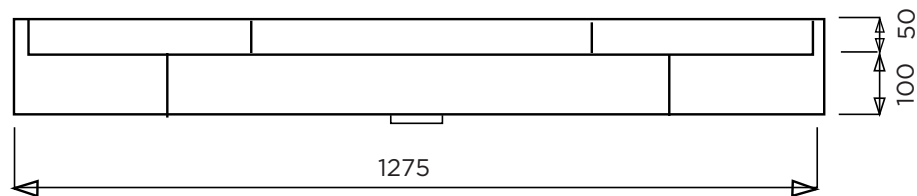

TRIOLO D'ANGLE MR

BONDE EN 32
VASQUE : 470 X 450 / PROF : 120
ROBINET DROITE OU GAUCHE
TABLETTE ARRIERE RECOUPABLE
AVEC OU SANS TROP-PLEIN

PLAN-MOBILITE REDUITE (MR)

Matière : Primalite
Plan non contractuel