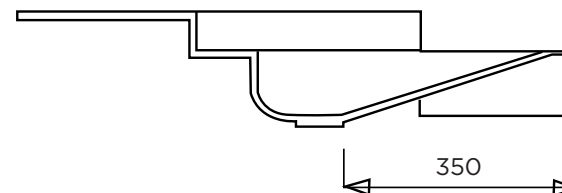

TRIOLO D'ANGLE MR

BONDE EN 32
VASQUE : 470 X 450 / PROF : 120
ROBINET DROITE OU GAUCHE
TABLETTE ARRIERE RECOUPABLE
AVEC OU SANS TROP-PLEIN

PLAN-MOBILITE REDUITE (MR)

Matière : Primalite
Plan non contractuel