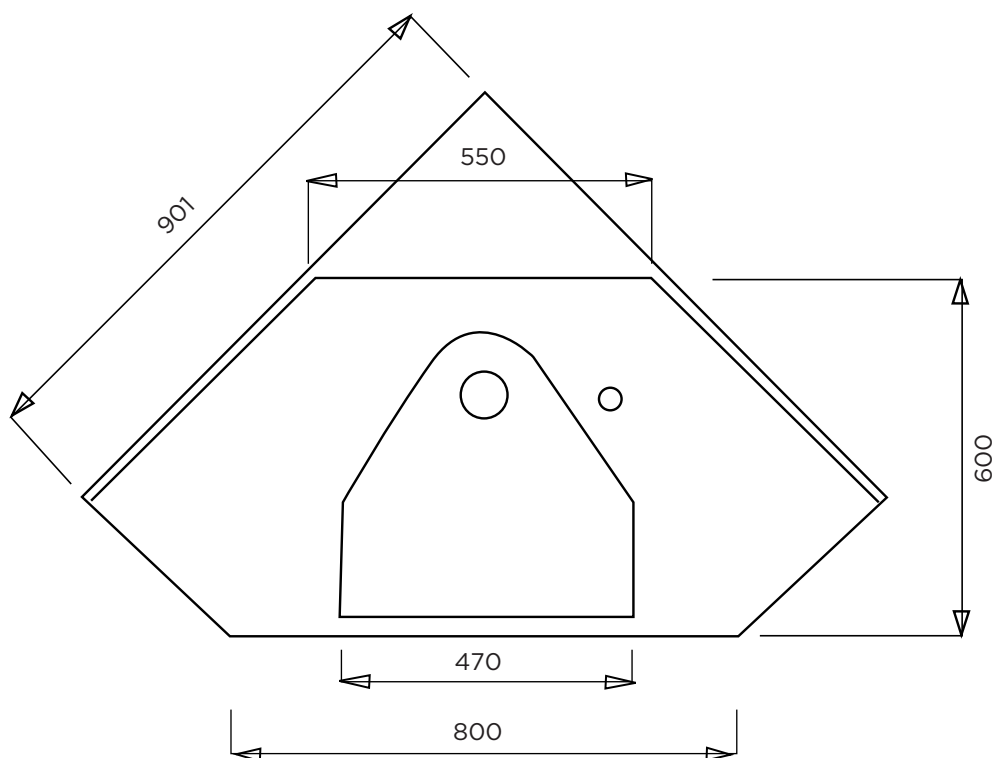

TRIOLO D'ANGLE MR

BONDE EN 32
VASQUE : 470 X 450 / PROF : 120
ROBINET DROITE OU GAUCHE
TABLETTE ARRIERE RECOUPABLE
AVEC OU SANS TROP-PLEIN

PLAN-MOBILITE REDUITE (MR)

Matière : Primalite
Plan non contractuel