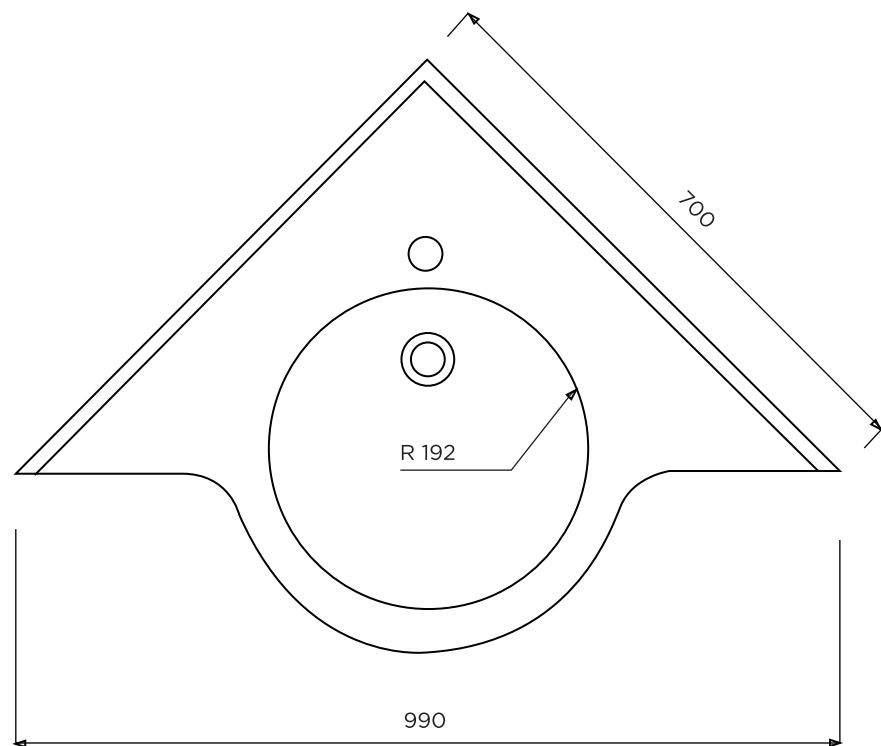

SENLIS MR

BONDE EN 32
VASQUE Ø 380 / PROF : 100
AVEC OU SANS TROP-PLEIN
ROBINET CENTRE

PLAN-MOBILITE REDUITE (MR)

Matière : Primalite
Plan non contractuel