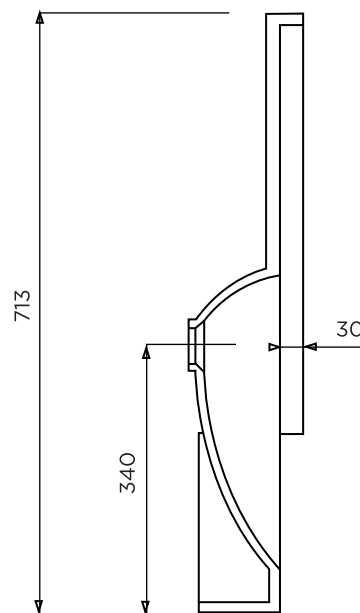

SENLIS MR

BONDE EN 32
VASQUE Ø 380 / PROF : 100
AVEC OU SANS TROP-PLEIN
ROBINET CENTRE

PLAN-MOBILITE REDUITE (MR)

Matière : Primalite
Plan non contractuel