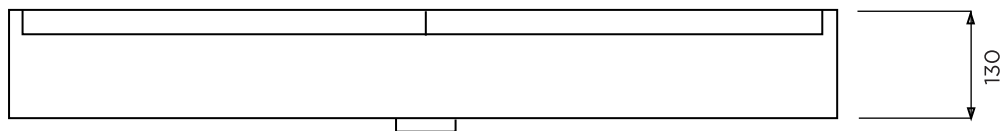

SENLIS MR

BONDE EN 32
VASQUE Ø 380 / PROF : 100
AVEC OU SANS TROP-PLEIN
ROBINET CENTRE

PLAN-MOBILITE REDUITE (MR)

Matière : Primalite
Plan non contractuel