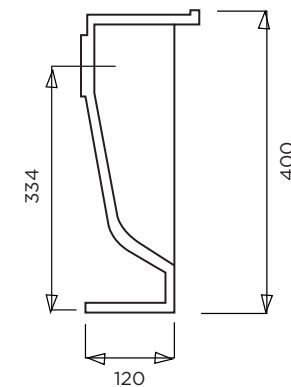

# ROANNE

BONDE EN 32  
VASQUE : 495 x 325 / PROF : 100  
SANS TROP-PLEIN  
ROBINET A DROITE OU A GAUCHE  
SANS JOUE

**PLAN-MOBILITE REDUITE (MR)**

Matière : Primalite  
Plan non contractuel