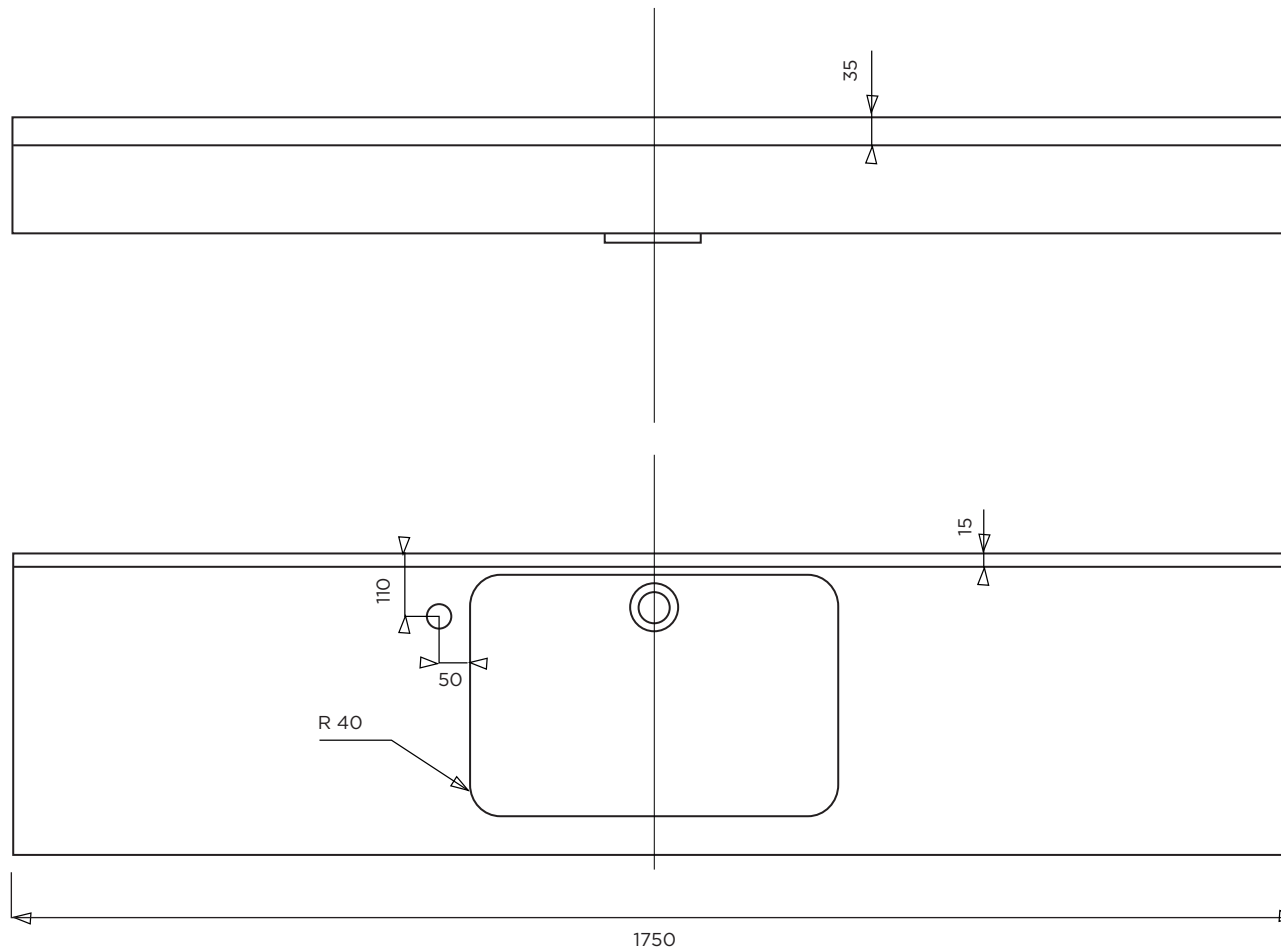

# ROANNE

BONDE EN 32  
VASQUE : 495 x 325 / PROF : 100  
SANS TROP-PLEIN  
ROBINET A DROITE OU A GAUCHE  
SANS JOUE

**PLAN-MOBILITE REDUITE (MR)**

Matière : Primalite  
Plan non contractuel