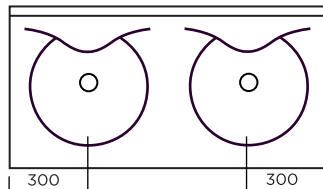

RIVIERA

MODELE 600 :
VASQUE CENTREE

MODELE 700 :
VASQUE CENTREE

MODELE 900 : D/G

MODELE 1050 : D/G

MODELE 1200 : 2V
MODELE 1400 : 2V

BONDE EN 32
VASQUE : 450 x 370 / PROF : 150
AVEC TROP-PLEIN
ROBINET CENTRE

PLAN A POSER SUR MEUBLE

Matière : Primalite
Plan non contractuel