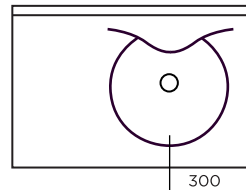

RIVIERA

MODELE 600 :
VASQUE CENTREE

MODELE 700 :
VASQUE CENTREE

MODELE 900 : D/G

MODELE 1050 : D/G

MODELE 1200 : 2V
MODELE 1400 : 2V

BONDE EN 32
VASQUE : 450 x 370 / PROF : 150
AVEC TROP-PLEIN
ROBINET CENTRE

PLAN A POSER SUR MEUBLE

Matière : Primalite
Plan non contractuel