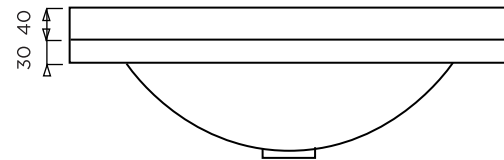

RIVIERA

MODELE 600 :
VASQUE CENTREE

MODELE 700 :
VASQUE CENTREE

MODELE 900 : D/G

MODELE 1050 : D/G

MODELE 1200 : 2V
MODELE 1400 : 2V

BONDE EN 32
VASQUE : 450 x 370 / PROF : 150
AVEC TROP-PLEIN
ROBINET CENTRE

PLAN A POSER SUR MEUBLE

Matière : Primalite
Plan non contractuel