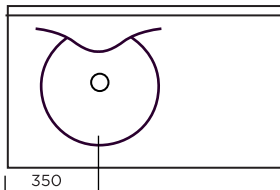

RIVIERA

MODELE 600 :
VASQUE CENTREE

MODELE 700 :
VASQUE CENTREE

MODELE 900 : D/G

MODELE 1050 : D/G

MODELE 1200 : 2V
MODELE 1400 : 2V

BONDE EN 32
VASQUE : 450 x 370 / PROF : 150
AVEC TROP-PLEIN
ROBINET CENTRE

PLAN A POSER SUR MEUBLE

Matière : Primalite
Plan non contractuel