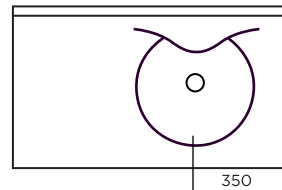

RIVIERA

MODELE 600 :
VASQUE CENTREE

MODELE 700 :
VASQUE CENTREE

MODELE 900 : D/G

MODELE 1050 : D/G

MODELE 1200 : 2V
MODELE 1400 : 2V

BONDE EN 32
VASQUE : 450 x 370 / PROF : 150
AVEC TROP-PLEIN
ROBINET CENTRE

PLAN A POSER SUR MEUBLE

Matière : Primalite
Plan non contractuel