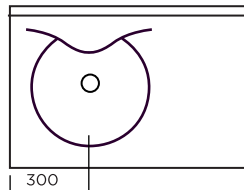

RIVIERA

MODELE 600 :
VASQUE CENTREE

MODELE 700 :
VASQUE CENTREE

MODELE 900 : D/G

MODELE 1050 : D/G

MODELE 1200 : 2V
MODELE 1400 : 2V

BONDE EN 32
VASQUE : 450 x 370 / PROF : 150
AVEC TROP-PLEIN
ROBINET CENTRE

PLAN A POSER SUR MEUBLE

Matière : Primalite
Plan non contractuel