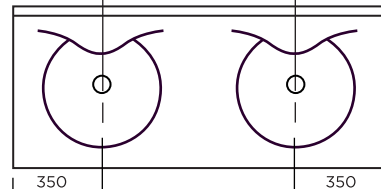

RIVIERA

MODELE 600 :
VASQUE CENTREE

MODELE 700 :
VASQUE CENTREE

MODELE 900 : D/G

MODELE 1050 : D/G

MODELE 1200 : 2V
MODELE 1400 : 2V

BONDE EN 32
VASQUE : 450 x 370 / PROF : 150
AVEC TROP-PLEIN
ROBINET CENTRE

PLAN A POSER SUR MEUBLE

Matière : Primalite
Plan non contractuel