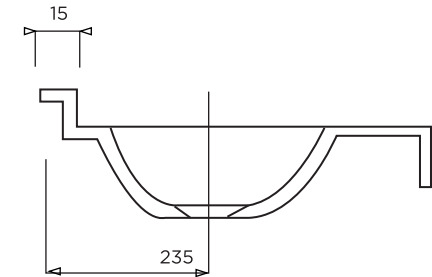

RIVIERA

MODELE 600 :
VASQUE CENTREE

MODELE 700 :
VASQUE CENTREE

MODELE 900 : D/G

MODELE 1050 : D/G

MODELE 1200 : 2V
MODELE 1400 : 2V

BONDE EN 32
VASQUE : 450 x 370 / PROF : 150
AVEC TROP-PLEIN
ROBINET CENTRE

PLAN A POSER SUR MEUBLE

Matière : Primalite
Plan non contractuel