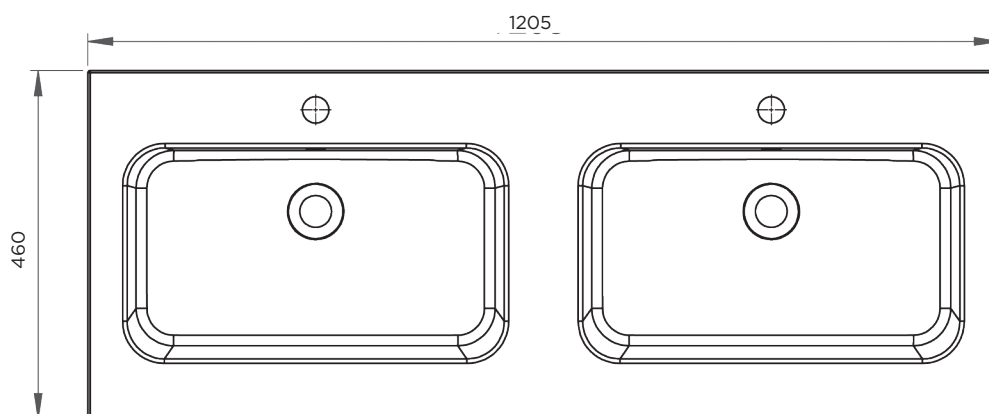

REVA

BONDE EN 32
VASQUE 499X279 / PROF.125
AVEC TROP PLEIN
ROBINET AU CENTRE

PLAN A POSER SUR MEUBLE

Matière : Primalite
Plan non contractuel