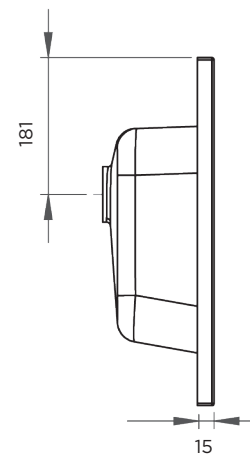

REVA

BONDE EN 32
VASQUE 499X279 / PROF.125
AVEC TROP PLEIN
ROBINET AU CENTRE

PLAN A POSER SUR MEUBLE

Matière : Primalite
Plan non contractuel