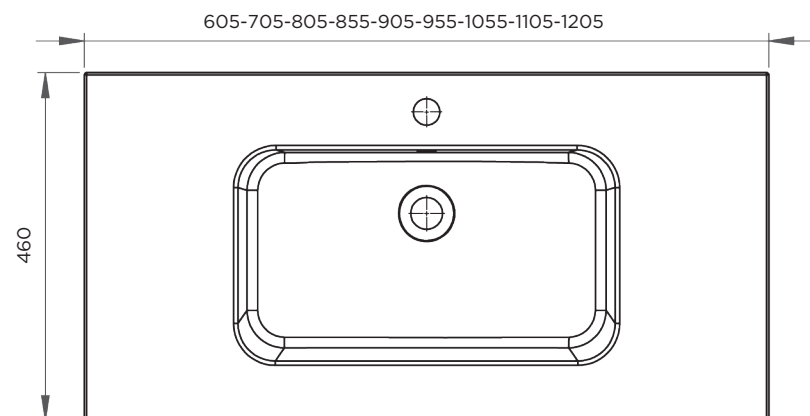

REVA

BONDE EN 32
VASQUE 499X279 / PROF.125
AVEC TROP PLEIN
ROBINET AU CENTRE

PLAN A POSER SUR MEUBLE

Matière : Primalite
Plan non contractuel