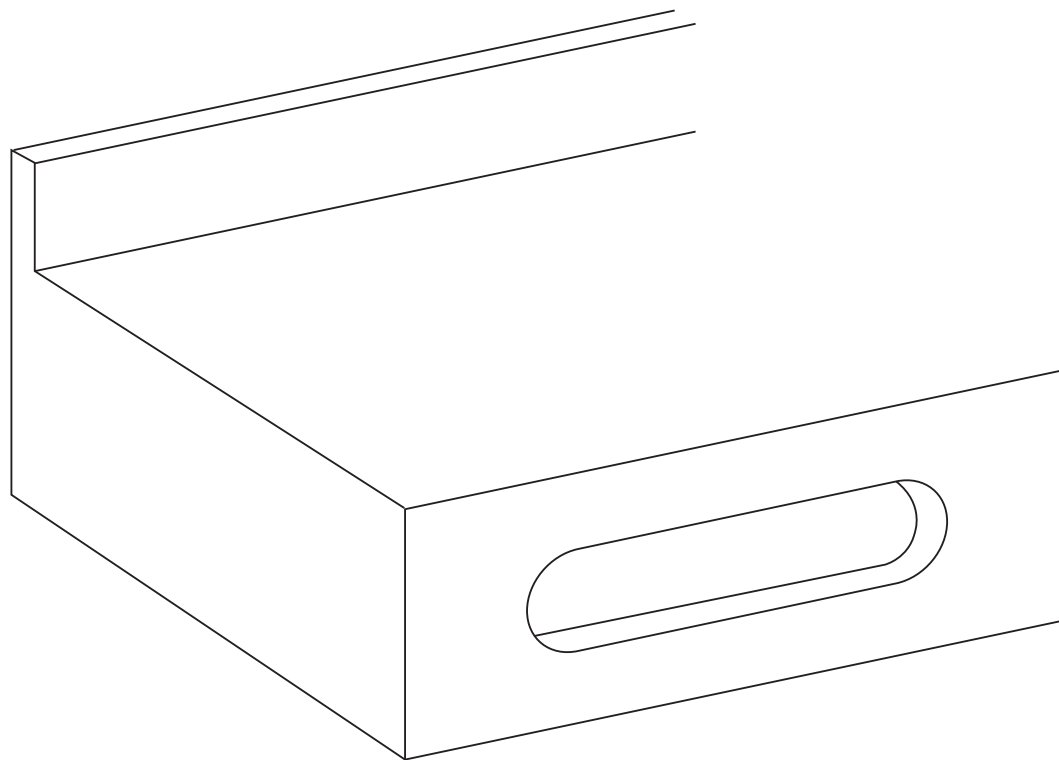

# PORTE SERVIETTES

---

REALISE PAR USINAGE  
DIMENSIONS : 350x35 OU 250x50  
EMPLACEMENT SELON DEMANDE  
OPTION : TEINTE

**ACCESSOIRES**

Plan non contractuel