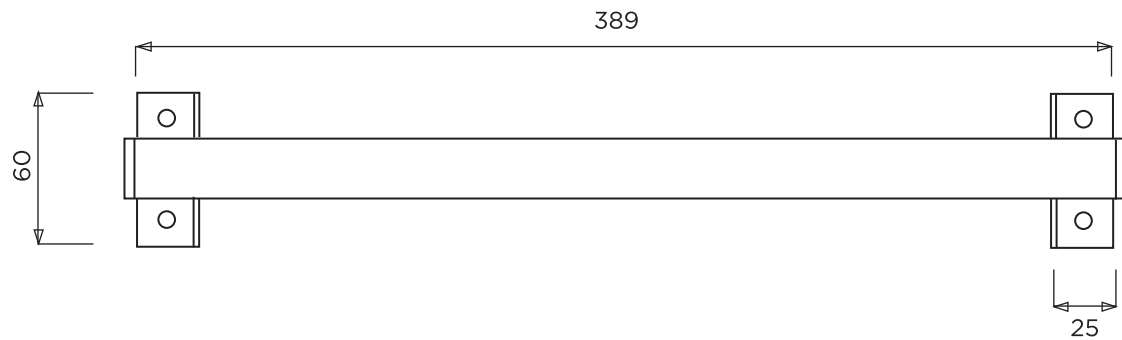

PORTE SERVIETTE INOX

AVEC 4 TROUS $\text{Ø}6$