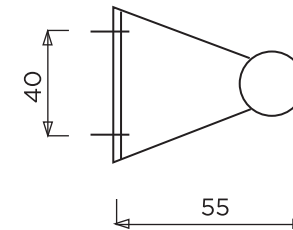

PORTE SERVIETTE INOX

AVEC 4 TROUS $\text{Ø}6$