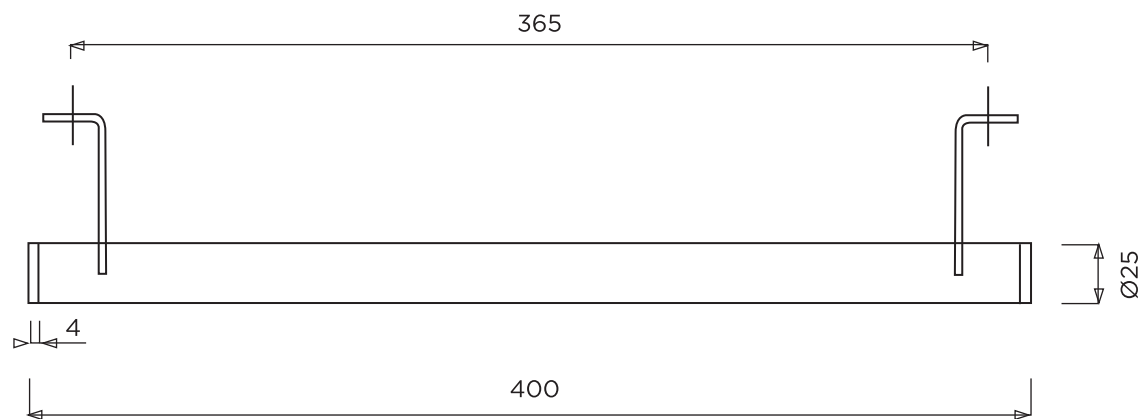

PORTE SERVIETTE INOX

AVEC 4 TROUS $\text{Ø}6$