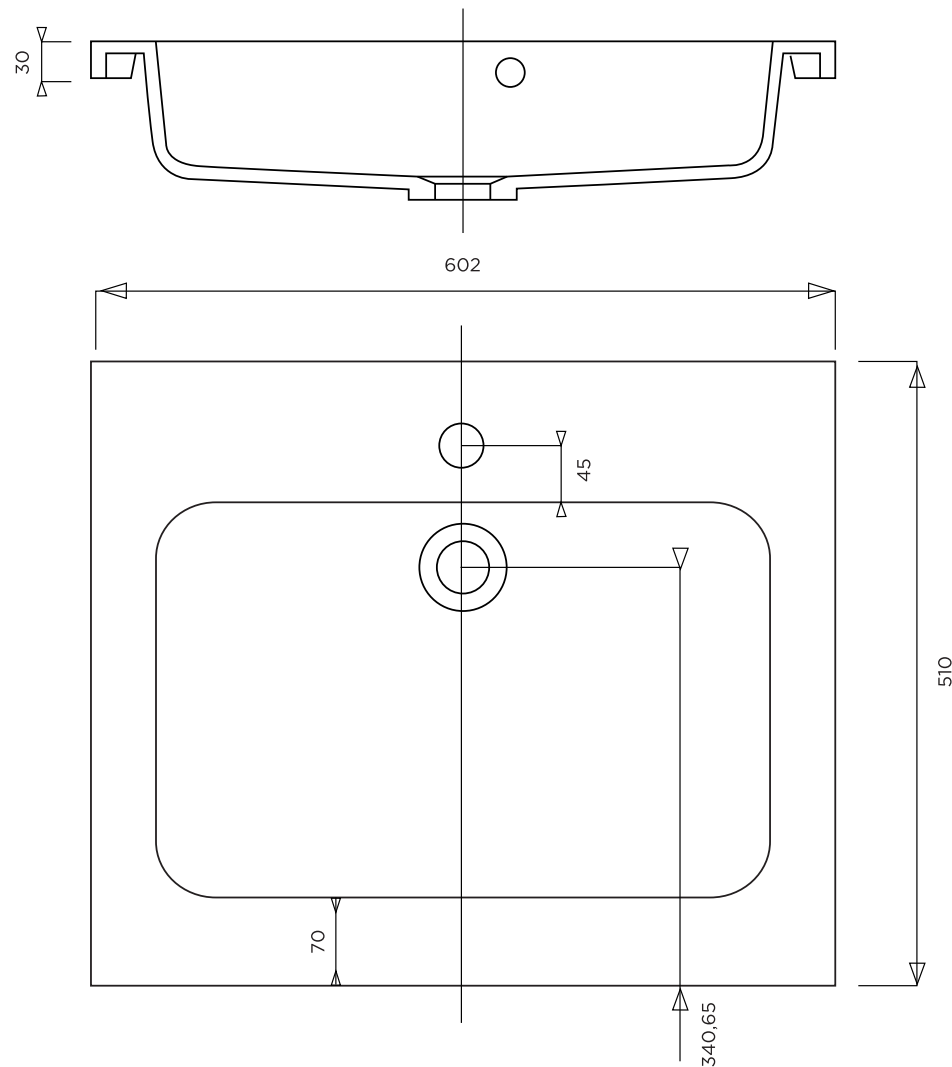

POMPEI

BONDE EN 32
ROBINET DIAM.35
PROF. CUVE 100mm
CUVE 500x325
AVEC TROP-PLEIN
POSSIBILITE DE PASSER LA COTE 510 A 500mm (réf Vesuve)

MODELE 1V : LONG. 600-900
MODELE 2V : LONG. 1200

 **PLAN A POSER SUR MEUBLE** Matière : Primalite
Plan non contractuel