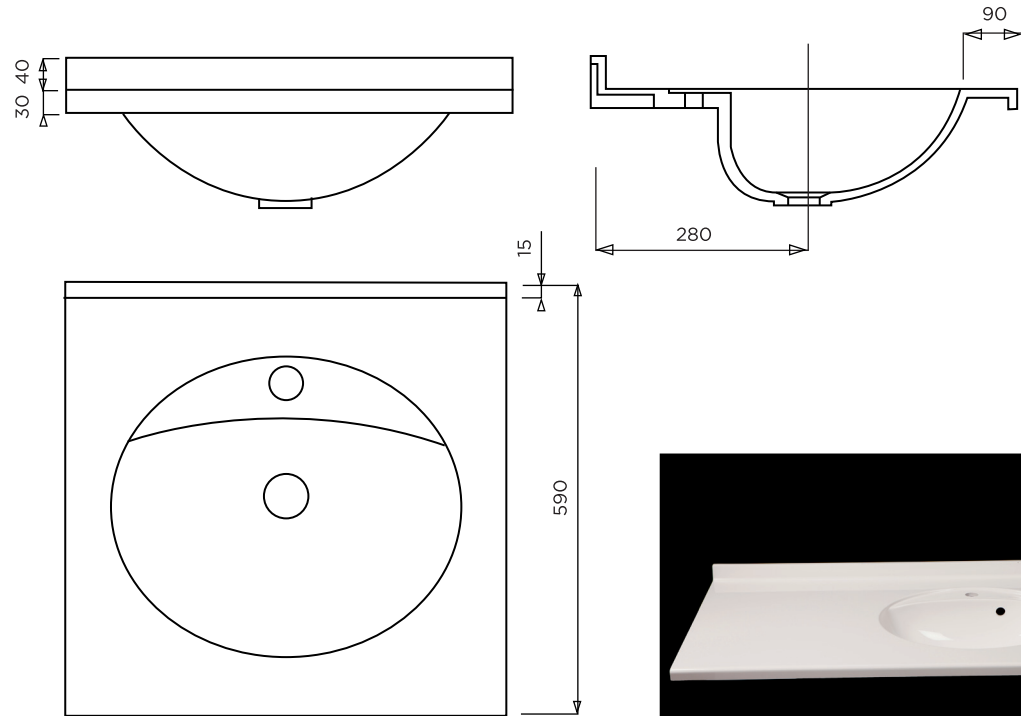

OURAGAN

MODELE 600 :
VASQUE CENTREE

MODELE 700 :
VASQUE CENTREE

MODELE 900 : D/G

MODELE 1050 : D/G

MODELE 1200 : 2V

MODELE 1400 : 2V

BONDE EN 32
VASQUE : 475X320 / PROF : 130
AVEC TROP-PLEIN
ROBINET CENTRE

PLAN A POSER SUR MEUBLE

Matière : Primalite
Plan non contractuel