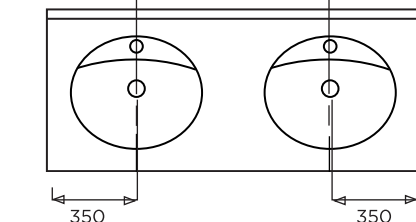

OURAGAN

MODELE 600 :
VASQUE CENTREE

MODELE 700 :
VASQUE CENTREE

MODELE 900 : D/G

MODELE 1050 : D/G

MODELE 1200 : 2V

MODELE 1400 : 2V

BONDE EN 32
VASQUE : 475X320 / PROF : 130
AVEC TROP-PLEIN
ROBINET CENTRE