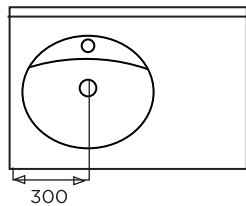

OURAGAN

MODELE 600 :
VASQUE CENTREE

MODELE 700 :
VASQUE CENTREE

MODELE 900 : D/G

MODELE 1050 : D/G

MODELE 1200 : 2V

MODELE 1400 : 2V

BONDE EN 32
VASQUE : 475X320 / PROF : 130
AVEC TROP-PLEIN
ROBINET CENTRE