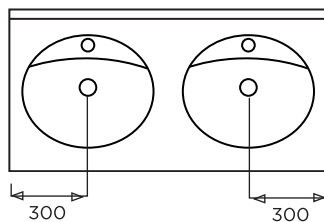

OURAGAN

MODELE 600 :
VASQUE CENTREE

MODELE 700 :
VASQUE CENTREE

MODELE 900 : D/G

MODELE 1050 : D/G

MODELE 1200 : 2V

MODELE 1400 : 2V

BONDE EN 32
VASQUE : 475X320 / PROF : 130
AVEC TROP-PLEIN
ROBINET CENTRE