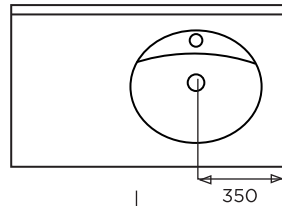

OURAGAN

MODELE 600 :
VASQUE CENTREE

MODELE 700 :
VASQUE CENTREE

MODELE 900 : D/G

MODELE 1050 : D/G

MODELE 1200 : 2V

MODELE 1400 : 2V

BONDE EN 32
VASQUE : 475X320 / PROF : 130
AVEC TROP-PLEIN
ROBINET CENTRE