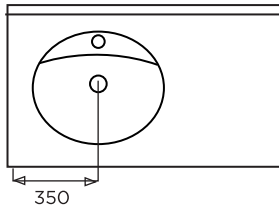

OURAGAN

MODELE 600 :
VASQUE CENTREE

MODELE 700 :
VASQUE CENTREE

MODELE 900 : D/G

MODELE 1050 : D/G

MODELE 1200 : 2V

MODELE 1400 : 2V

BONDE EN 32
VASQUE : 475X320 / PROF : 130
AVEC TROP-PLEIN
ROBINET CENTRE