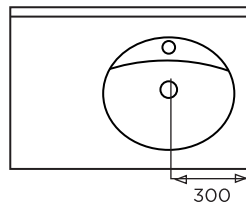

OURAGAN

MODELE 600 :
VASQUE CENTREE

MODELE 700 :
VASQUE CENTREE

MODELE 900 : D/G

MODELE 1050 : D/G

MODELE 1200 : 2V

MODELE 1400 : 2V

BONDE EN 32
VASQUE : 475X320 / PROF : 130
AVEC TROP-PLEIN
ROBINET CENTRE