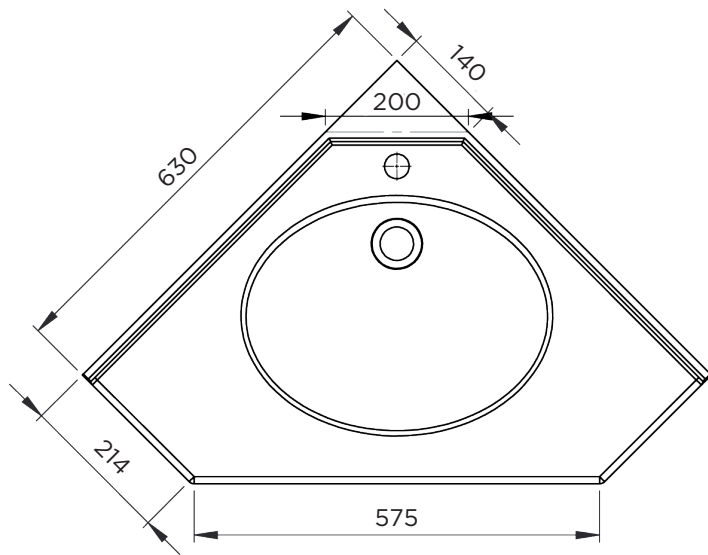

MIRAGE MR

Bonde EN 32
Vasque 430x330 / Prof. 90
Robinet centré
Avec ou sans trop plein
Tablette arrière recoupable

PLAN-MOBILITE REDUITE (MR)

Matière : Primalite
Plan non contractuel