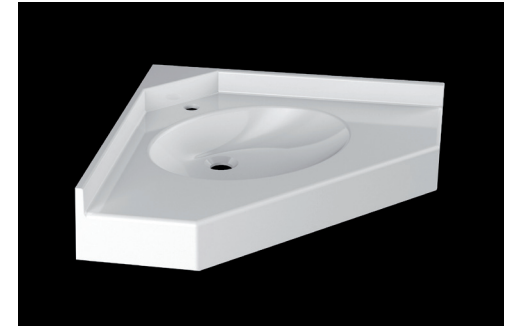

MIRAGE MR

Bonde EN 32
Vasque 430x330 / Prof. 90
Robinet centré
Avec ou sans trop plein
Tablette arrière recoupable

PLAN-MOBILITE REDUITE (MR)

Matière : Primalite
Plan non contractuel