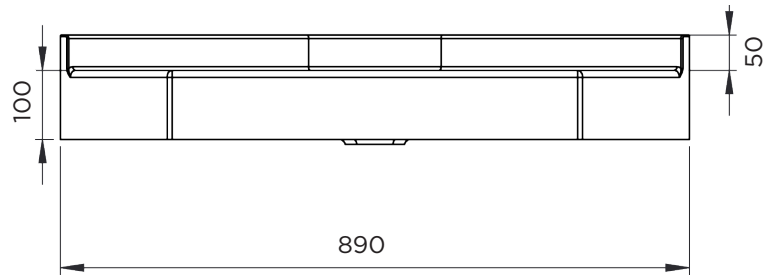

MIRAGE MR

Bonde EN 32
Vasque 430x330 / Prof. 90
Robinet centré
Avec ou sans trop plein
Tablette arrière recoupable

PLAN-MOBILITE REDUITE (MR)

Matière : Primalite
Plan non contractuel