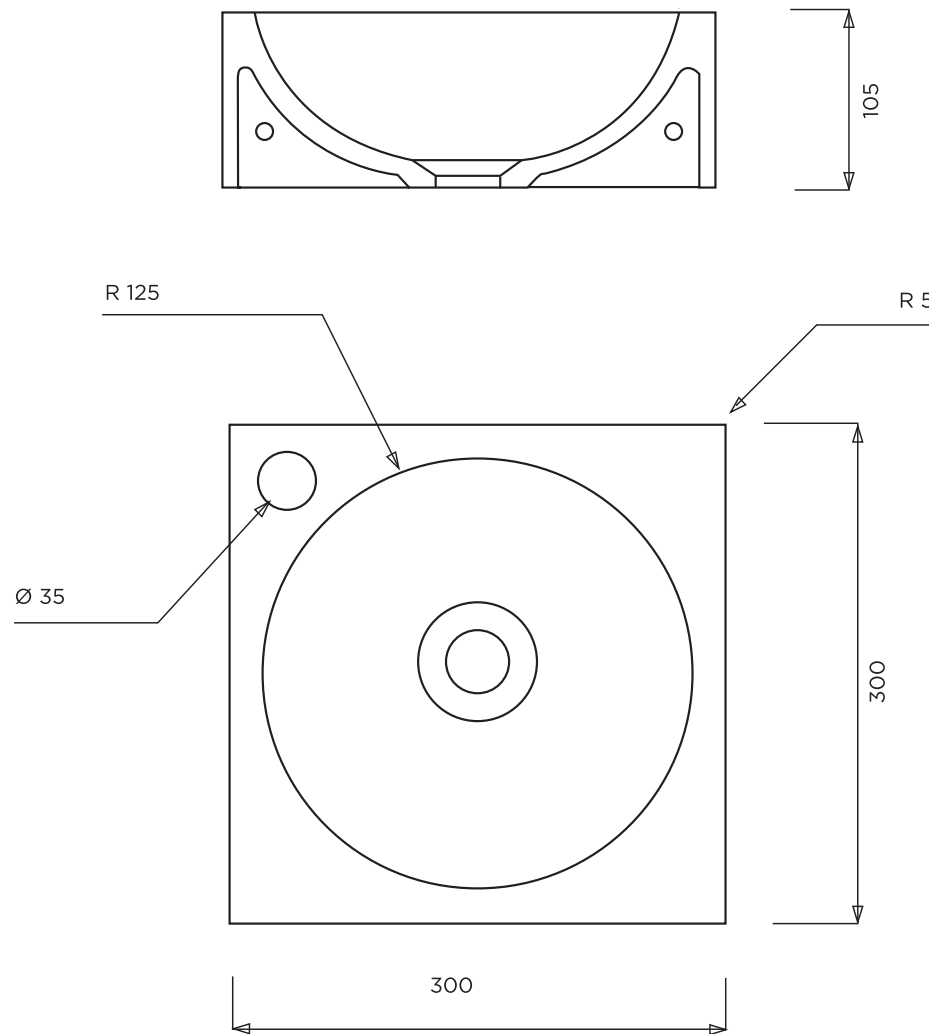

# LAVE-MAINS CARRE 300

BONDE EN 32  
VASQUE Ø250 / PROF: 90  
TROU ROBINET A DROITE OU A GAUCHE  
A SUSPENDRE  
AUTOPORTANT  
SANS TROP-PLEIN

LAVE-MAINS

Matière : Primalite  
Plan non contractuel