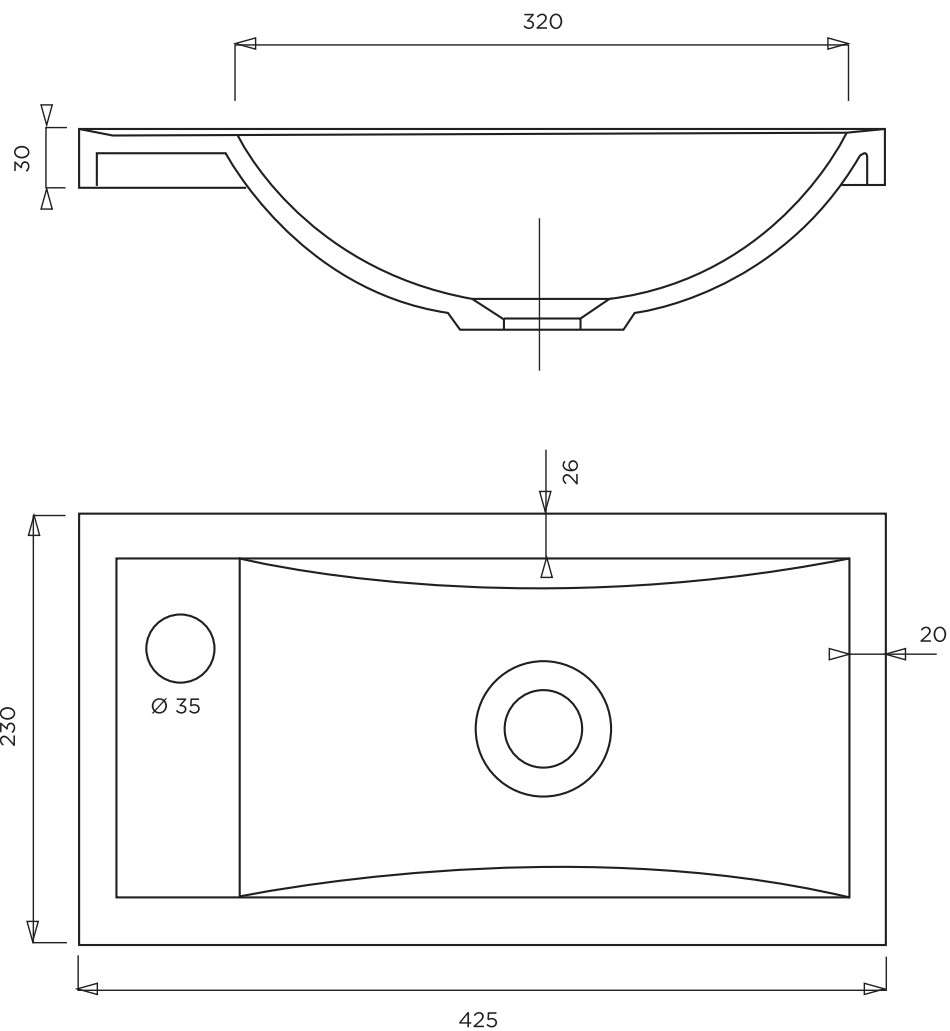

LAVE-MAINS 425 A POSER SUR MEUBLE

BONDE EN 32
VASQUE 320X180 / PROF: 60
A GAUCHE OU A DROITE
A POSER SUR MEUBLE
RELEVE ANTI-GOUTTE
SANS TROP-PLEIN

LAVE-MAINS

Matière : Primalite
Plan non contractuel