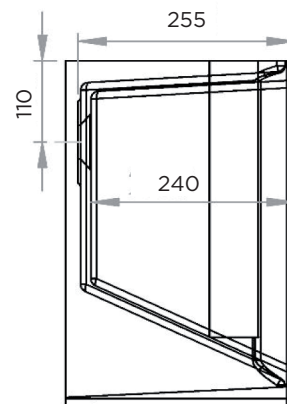

LAVE-BRAS A SUSPENDRE

BONDE EN 32
VASQUE 520X390 / PROF.240
SANS TROP PLEIN
ROBINET MURAL

LAVE-MAINS

Matière : Primalite
Plan non contractuel