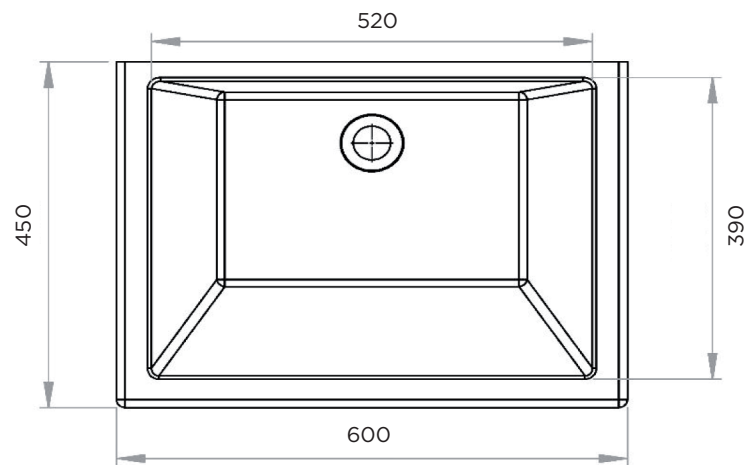

LAVE-BRAS A SUSPENDRE

BONDE EN 32
VASQUE 520X390 / PROF.240
SANS TROP PLEIN
ROBINET MURAL

LAVE-MAINS

Matière : Primalite
Plan non contractuel