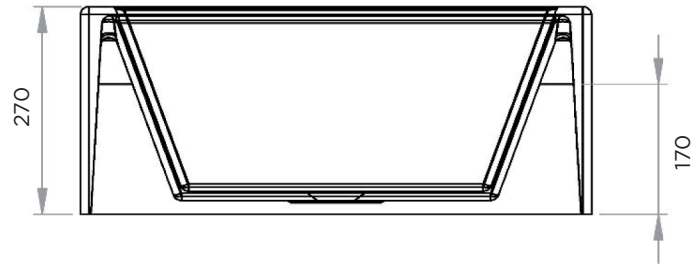

LAVE-BRAS A SUSPENDRE

BONDE EN 32
VASQUE 520X390 / PROF.240
SANS TROP PLEIN
ROBINET MURAL

LAVE-MAINS

Matière : Primalite
Plan non contractuel