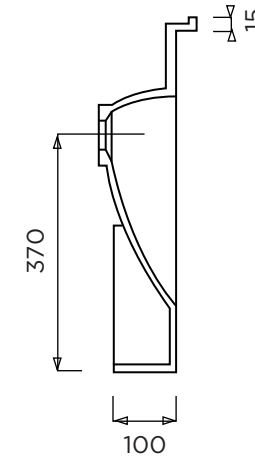

GRENADA MR

MODELE ARRONDI A DROITE

ARRONDI A DROITE OU A GAUCHE
BONDE EN 32
VASQUE : 460 X 330 / PROF : 100
AVEC OU SANS TROP-PLEIN
SANS JOUE
ROBINET A DROITE OU A GAUCHE

PLAN-MOBILITE REDUITE (MR)

Matière : Primalite
Plan non contractuel