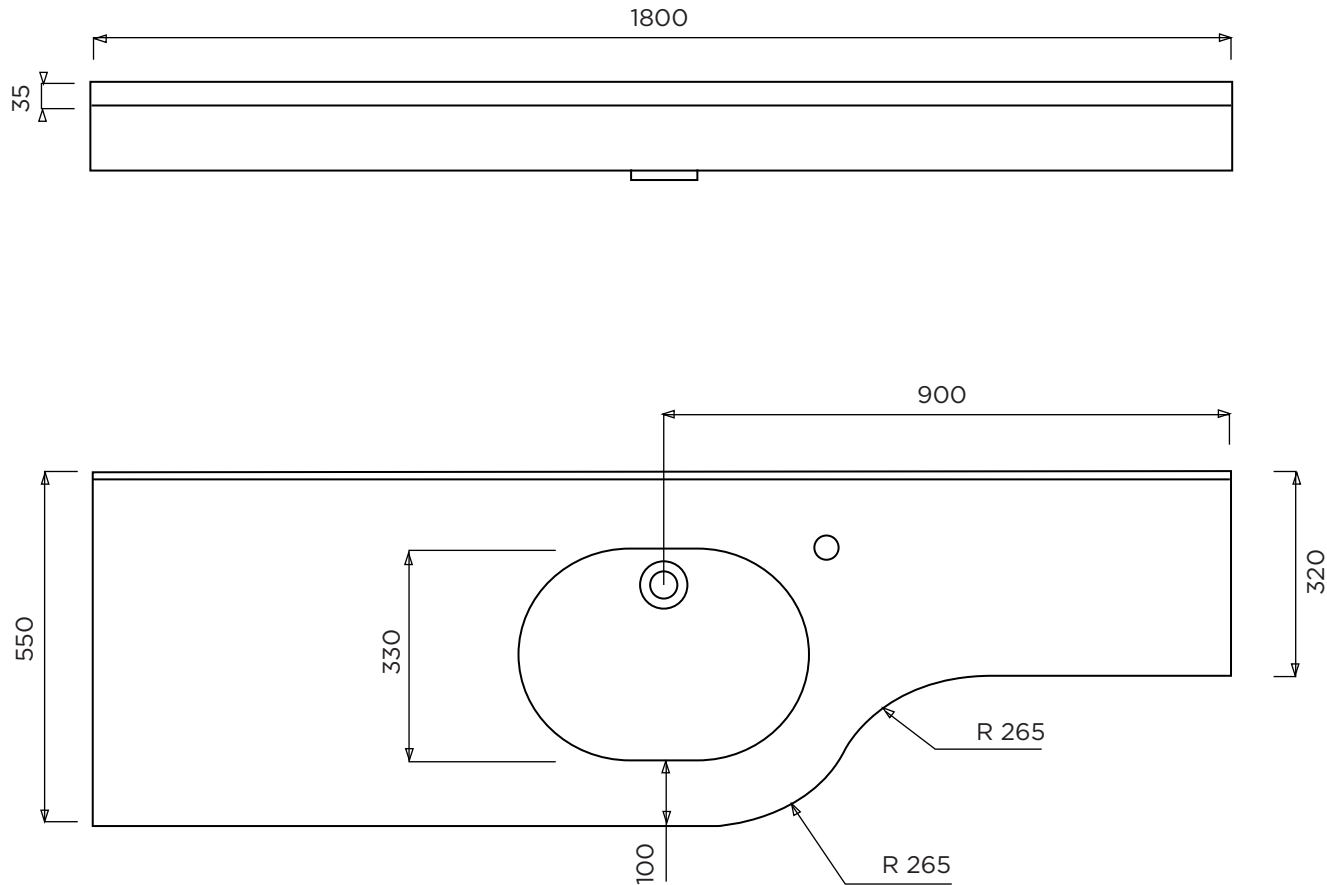

GRENADA MR

MODELE ARRONDI A DROITE

ARRONDI A DROITE OU A GAUCHE
BONDE EN 32
VASQUE : 460 X 330 / PROF : 100
AVEC OU SANS TROP-PLEIN
SANS JOUE
ROBINET A DROITE OU A GAUCHE

PLAN-MOBILITE REDUITE (MR)

Matière : Primalite
Plan non contractuel