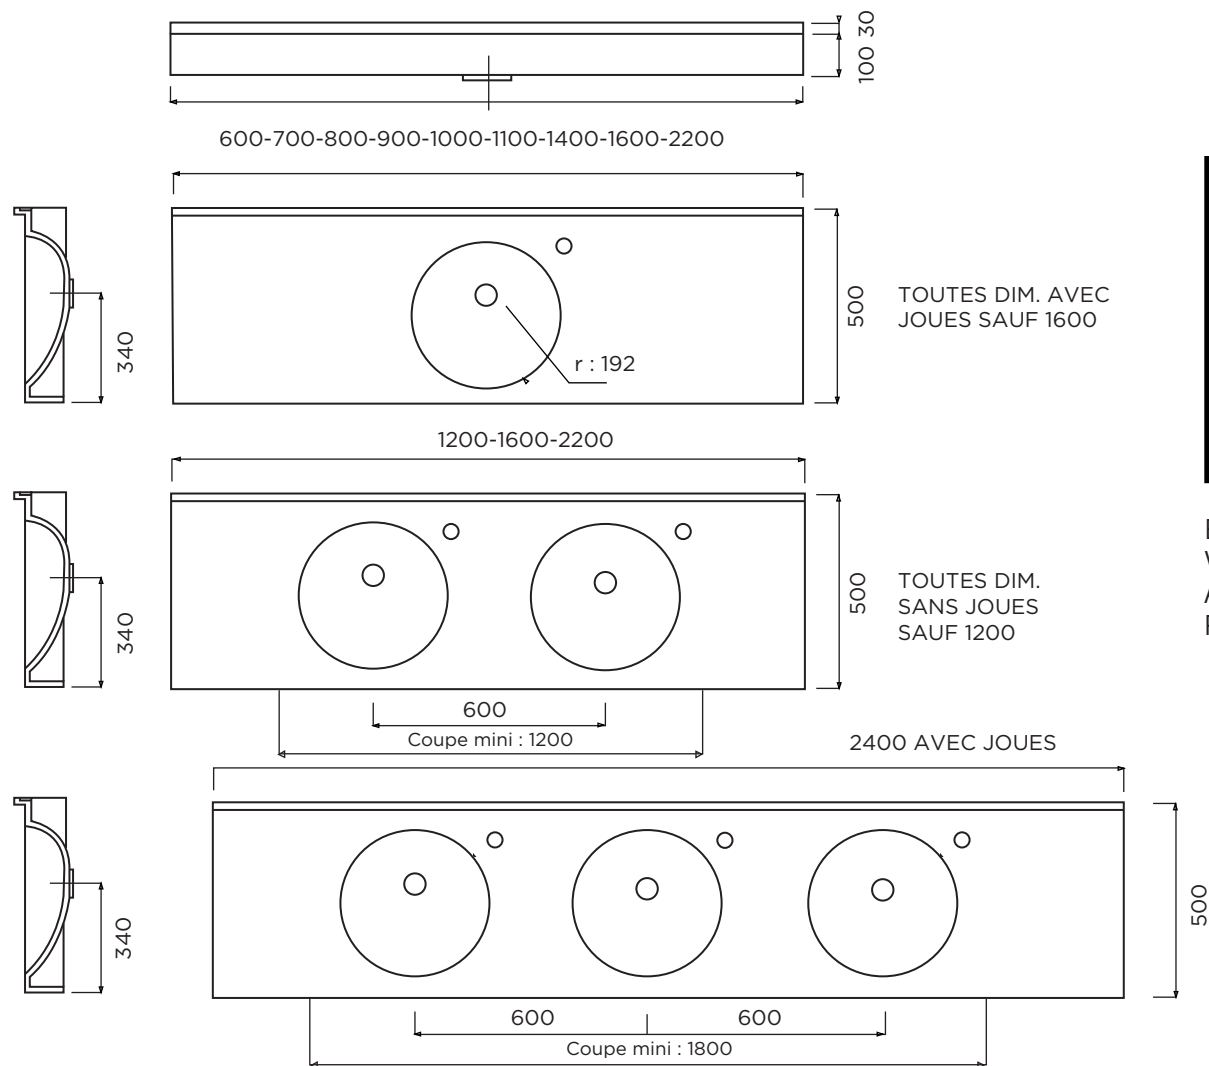

FLORIDE MR

TOUTES DIM. AVEC
JOUES SAUF 1600

TOUTES DIM.
SANS JOUES
SAUF 1200

BONDE EN 32
VASQUE Ø 380 / PROF : 100
AVEC OU SANS TROP-PLEIN
ROBINET A DROITE OU A GAUCHE

PLAN-MOBILITE REDUITE (MR) Matière : Prismalite
Plan non contractuel