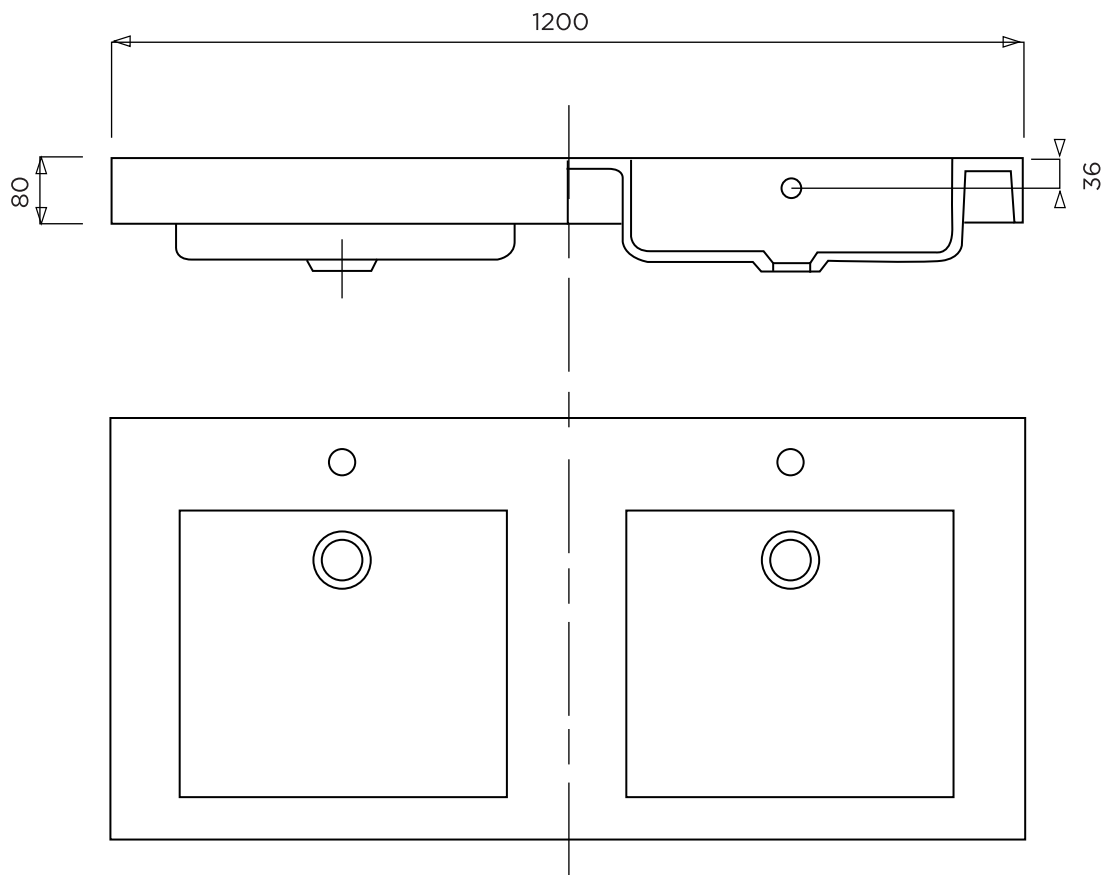

# DUNE

MODELE 1 VASQUE : LONG 600-700-800-900-1050 VG (axe vasque à 350mm du bord gauche)

MODELE 2 VASQUES : LONG 1200-1400

BONDE EN 32  
VASQUE : 370 X 430 / PROF.115  
AVEC TROP-PLEIN  
ROBINET CENTRE  
AVEC JOUES LATERALES  
JUPE 80 RECOUPABLE A 30mm

**PLAN A POSER SUR MEUBLE**

Matière : Primalite  
Plan non contractuel