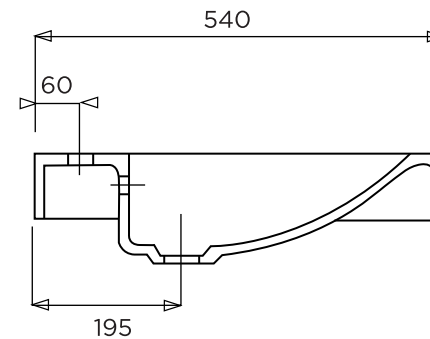

# DUNE

MODELE 1 VASQUE : LONG 600-700-800-900-1050 VG (axe vasque à 350mm du bord gauche)

MODELE 2 VASQUES : LONG 1200-1400

BONDE EN 32  
VASQUE : 370 X 430 / PROF.115  
AVEC TROP-PLEIN  
ROBINET CENTRE  
AVEC JOUES LATERALES  
JUPE 80 RECOUPABLE A 30mm

**PLAN A POSER SUR MEUBLE**

Matière : Primalite  
Plan non contractuel