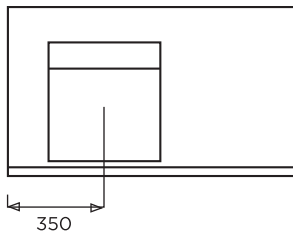

# DECIBELLE

MODELE 600 :  
VASQUE CENTREE

MODELE 700 :  
VASQUE CENTREE

MODELE 900 : D/G

MODELE 1050 : D/G

MODELE 1200 : 2V  
MODELE 1400 : 2V

BONDE EN 32  
VASQUE : 400-416 / PROF : 90  
SANS TROP-PLEIN  
ROBINET CENTRE  
POUR BONDE A GRILLE