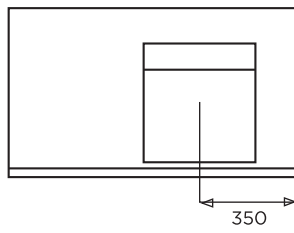

# DECIBELLE

MODELE 600 :  
VASQUE CENTREE

MODELE 700 :  
VASQUE CENTREE

MODELE 900 : D/G

MODELE 1050 : D/G

MODELE 1200 : 2V  
MODELE 1400 : 2V

BONDE EN 32  
VASQUE : 400-416 / PROF : 90  
SANS TROP-PLEIN  
ROBINET CENTRE  
POUR BONDE A GRILLE