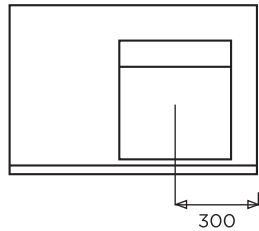

# DECIBELLE

MODELE 600 :  
VASQUE CENTREE

MODELE 700 :  
VASQUE CENTREE

MODELE 900 : D/G

MODELE 1050 : D/G

MODELE 1200 : 2V  
MODELE 1400 : 2V

BONDE EN 32  
VASQUE : 400-416 / PROF : 90  
SANS TROP-PLEIN  
ROBINET CENTRE  
POUR BONDE A GRILLE