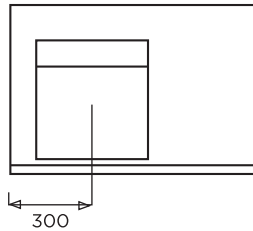

# DECIBELLE

MODELE 600 :  
VASQUE CENTREE

MODELE 700 :  
VASQUE CENTREE

MODELE 900 : D/G

MODELE 1050 : D/G

MODELE 1200 : 2V  
MODELE 1400 : 2V

BONDE EN 32  
VASQUE : 400-416 / PROF : 90  
SANS TROP-PLEIN  
ROBINET CENTRE  
POUR BONDE A GRILLE