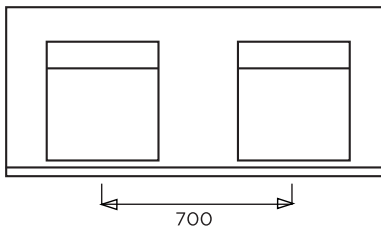

# DECIBELLE

MODELE 600 :  
VASQUE CENTREE

MODELE 700 :  
VASQUE CENTREE

MODELE 900 : D/G

MODELE 1050 : D/G

MODELE 1200 : 2V  
MODELE 1400 : 2V

BONDE EN 32  
VASQUE : 400-416 / PROF : 90  
SANS TROP-PLEIN  
ROBINET CENTRE  
POUR BONDE A GRILLE