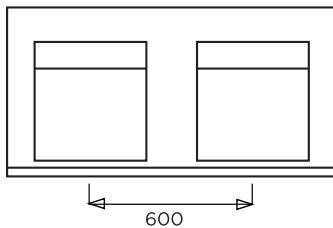

# DECIBELLE

MODELE 600 :  
VASQUE CENTREE

MODELE 700 :  
VASQUE CENTREE

MODELE 900 : D/G

MODELE 1050 : D/G

MODELE 1200 : 2V  
MODELE 1400 : 2V

BONDE EN 32  
VASQUE : 400-416 / PROF : 90  
SANS TROP-PLEIN  
ROBINET CENTRE  
POUR BONDE A GRILLE