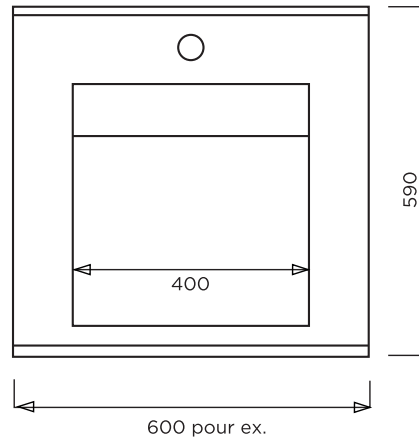

# DECIBELLE

MODELE 600 :  
VASQUE CENTREE

MODELE 700 :  
VASQUE CENTREE

MODELE 900 : D/G

MODELE 1050 : D/G

MODELE 1200 : 2V  
MODELE 1400 : 2V

BONDE EN 32  
VASQUE : 400-416 / PROF : 90  
SANS TROP-PLEIN  
ROBINET CENTRE  
POUR BONDE A GRILLE