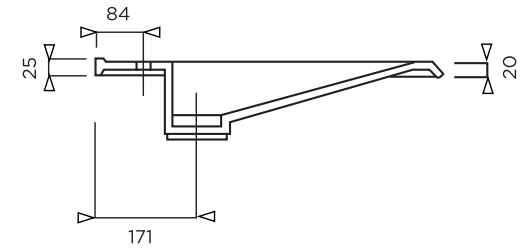

# DECIBELLE

MODELE 600 :  
VASQUE CENTREE

MODELE 700 :  
VASQUE CENTREE

MODELE 900 : D/G

MODELE 1050 : D/G

MODELE 1200 : 2V  
MODELE 1400 : 2V

BONDE EN 32  
VASQUE : 400-416 / PROF : 90  
SANS TROP-PLEIN  
ROBINET CENTRE  
POUR BONDE A GRILLE

**PLAN A POSER SUR MEUBLE**

Matière : Primalite  
Plan non contractuel