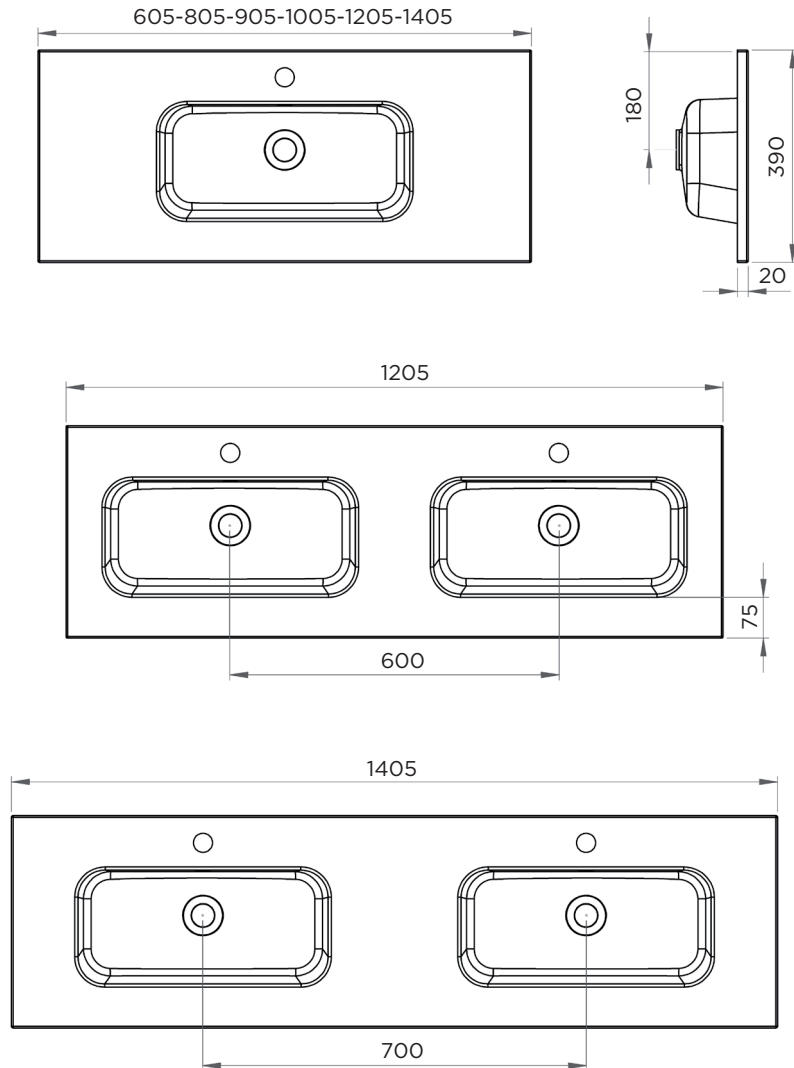

CORAIL

BONDE EN 32
VASQUE 460X210 / PROF. 110
AVEC TROP PLEIN
ROBINET AU CENTRE DES VASQUES

PLAN À POSER SUR MEUBLE

Matière : Primalite
Plan non contractuel