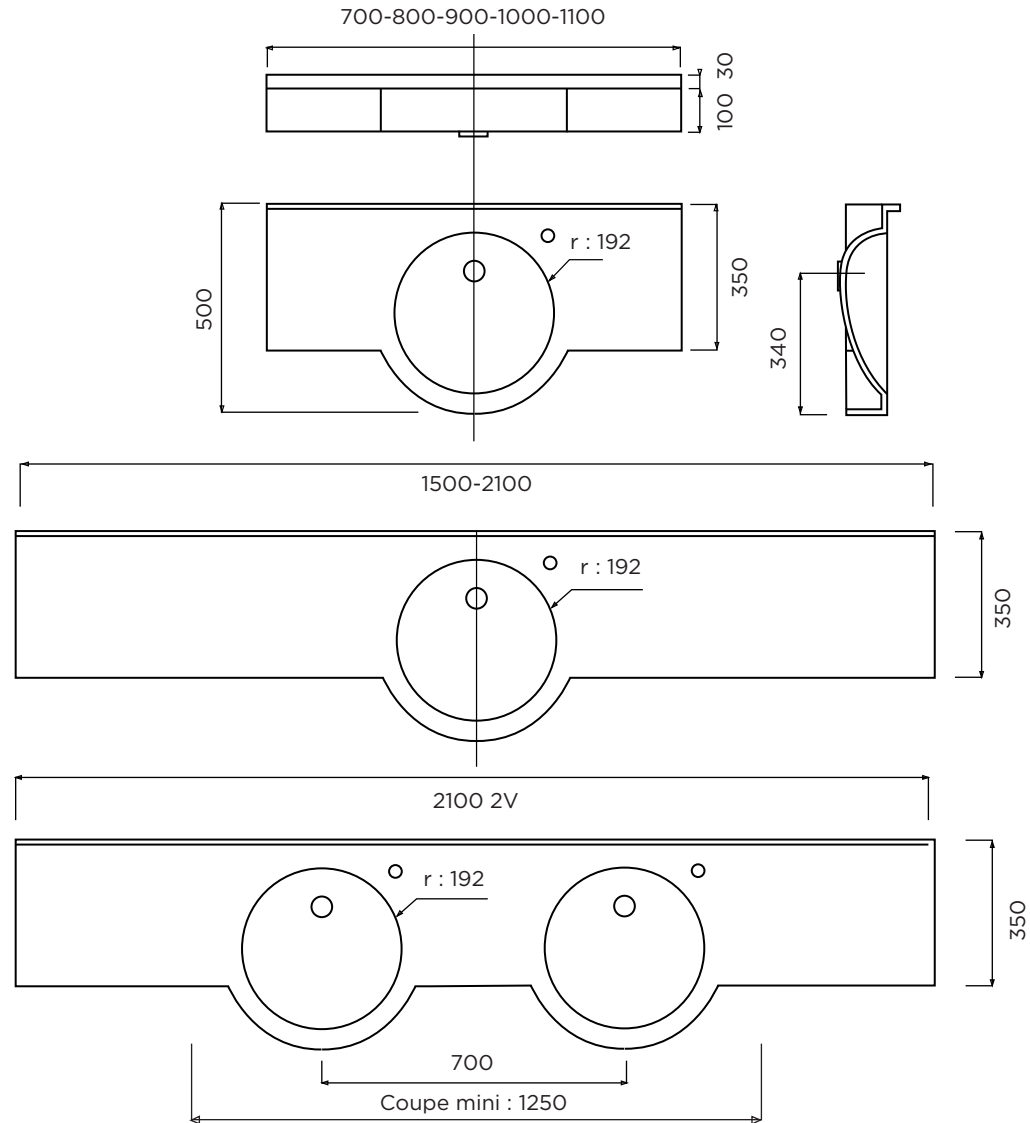

COLORADO MR

BONDE EN 32
VASQUE Ø 380 / PROF : 100
AVEC OU SANS TROP-PLEIN
ROBINET A DROITE OU A GAUCHE
AVEC JOUES LATERALES

PLAN-MOBILITE REDUITE (MR)

Matière : Primalite
Plan non contractuel