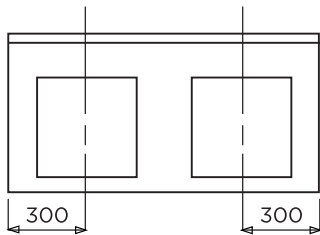

# CLASSIK

MODELE 600 :  
VASQUE CENTREE

MODELE 700 :  
VASQUE CENTREE

MODELE 900 : D/G

MODELE 1050 : D/G

MODELE 1200 : 2V

MODELE 1400 : 2V

BONDE EN 32  
VASQUE : 430-370 / PROF: 130  
AVEC TROP-PLEIN  
ROBINET CENTRE