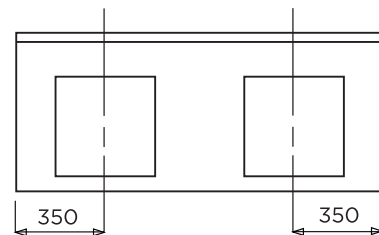

# CLASSIK

MODELE 600 :  
VASQUE CENTREE

MODELE 700 :  
VASQUE CENTREE

MODELE 900 : D/G

MODELE 1050 : D/G

MODELE 1200 : 2V

MODELE 1400 : 2V

BONDE EN 32  
VASQUE : 430-370 / PROF: 130  
AVEC TROP-PLEIN  
ROBINET CENTRE