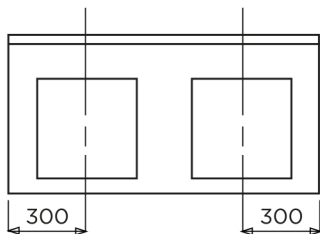

CLASSIK

MODELE 600 :
VASQUE CENTREE

MODELE 700 :
VASQUE CENTREE

MODELE 1050 : D/G

MODELE 1200 : 2V

MODELE 1400 : 2V

BONDE EN 32
VASQUE : 430-370 / PROF: 130
AVEC TROP-PLEIN
ROBINET CENTRE

PLAN A POSER SUR MEUBLE