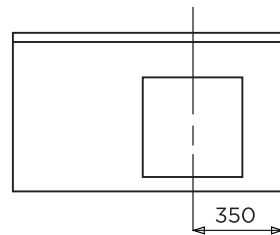

# CLASSIK

MODELE 600 :  
VASQUE CENTREE

MODELE 700 :  
VASQUE CENTREE

MODELE 900 : D/G

MODELE 1050 : D/G

MODELE 1200 : 2V

MODELE 1400 : 2V

BONDE EN 32  
VASQUE : 430-370 / PROF: 130  
AVEC TROP-PLEIN  
ROBINET CENTRE