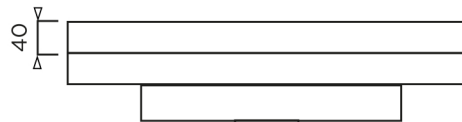

CLASSIK

MODELE 600 :
VASQUE CENTREE

MODELE 700 :
VASQUE CENTREE

MODELE 1050 : D/G

MODELE 1200 : 2V

MODELE 1400 : 2V

BONDE EN 32
VASQUE : 430-370 / PROF: 130
AVEC TROP-PLEIN
ROBINET CENTRE

PLAN A POSER SUR MEUBLE