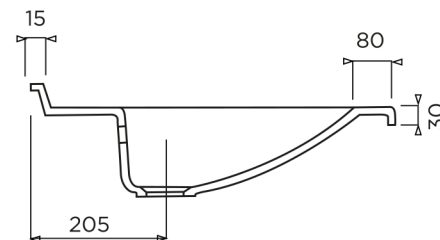

CLASSIK

MODELE 600 :
VASQUE CENTREE

MODELE 700 :
VASQUE CENTREE

MODELE 1050 : D/G

MODELE 1200 : 2V

MODELE 1400 : 2V

BONDE EN 32
VASQUE : 430-370 / PROF: 130
AVEC TROP-PLEIN
ROBINET CENTRE

PLAN A POSER SUR MEUBLE