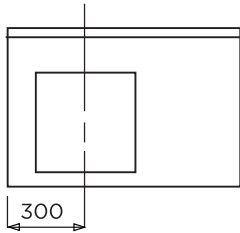

# CLASSIK

MODELE 600 :  
VASQUE CENTREE

MODELE 700 :  
VASQUE CENTREE

MODELE 900 : D/G

MODELE 1050 : D/G

MODELE 1200 : 2V

MODELE 1400 : 2V

BONDE EN 32  
VASQUE : 430-370 / PROF: 130  
AVEC TROP-PLEIN  
ROBINET CENTRE