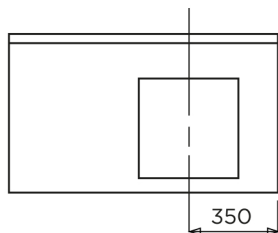

CLASSIK

MODELE 600 :
VASQUE CENTREE

MODELE 700 :
VASQUE CENTREE

MODELE 1050 : D/G

MODELE 1200 : 2V

MODELE 1400 : 2V

BONDE EN 32
VASQUE : 430-370 / PROF: 130
AVEC TROP-PLEIN
ROBINET CENTRE

PLAN A POSER SUR MEUBLE