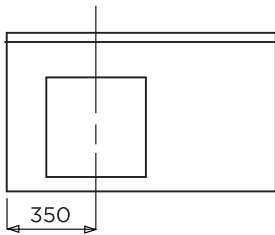

# CLASSIK

MODELE 600 :  
VASQUE CENTREE

MODELE 700 :  
VASQUE CENTREE

MODELE 900 : D/G

MODELE 1050 : D/G

MODELE 1200 : 2V

MODELE 1400 : 2V

BONDE EN 32  
VASQUE : 430-370 / PROF: 130  
AVEC TROP-PLEIN  
ROBINET CENTRE