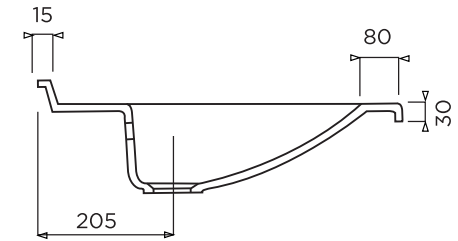

# CLASSIK

MODELE 600 :  
VASQUE CENTREE

MODELE 700 :  
VASQUE CENTREE

MODELE 900 : D/G

MODELE 1050 : D/G

MODELE 1200 : 2V

MODELE 1400 : 2V

BONDE EN 32  
VASQUE : 430-370 / PROF: 130  
AVEC TROP-PLEIN  
ROBINET CENTRE

**PLAN A POSER SUR MEUBLE**

Matière : Prismalite  
Plan non contractuel