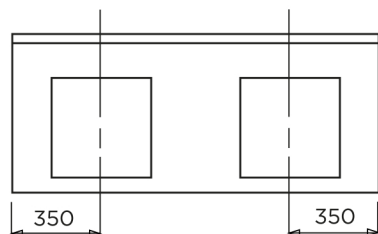

CLASSIK

MODELE 600 :
VASQUE CENTREE

MODELE 700 :
VASQUE CENTREE

MODELE 1050 : D/G

MODELE 1200 : 2V

MODELE 1400 : 2V

BONDE EN 32
VASQUE : 430-370 / PROF: 130
AVEC TROP-PLEIN
ROBINET CENTRE

PLAN A POSER SUR MEUBLE