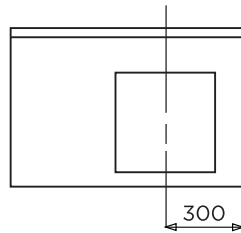

# CLASSIK

MODELE 600 :  
VASQUE CENTREE

MODELE 700 :  
VASQUE CENTREE

MODELE 900 : D/G

MODELE 1050 : D/G

MODELE 1200 : 2V

MODELE 1400 : 2V

BONDE EN 32  
VASQUE : 430-370 / PROF: 130  
AVEC TROP-PLEIN  
ROBINET CENTRE