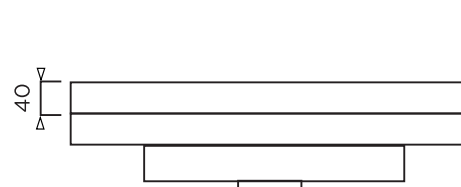

# CLASSIK

MODELE 600 :  
VASQUE CENTREE

MODELE 700 :  
VASQUE CENTREE

MODELE 900 : D/G

MODELE 1050 : D/G

MODELE 1200 : 2V

MODELE 1400 : 2V

BONDE EN 32  
VASQUE : 430-370 / PROF: 130  
AVEC TROP-PLEIN  
ROBINET CENTRE