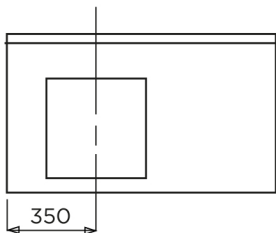

CLASSIK

MODELE 600 :
VASQUE CENTREE

MODELE 700 :
VASQUE CENTREE

MODELE 1050 : D/G

MODELE 1200 : 2V

MODELE 1400 : 2V

BONDE EN 32
VASQUE : 430-370 / PROF: 130
AVEC TROP-PLEIN
ROBINET CENTRE

PLAN A POSER SUR MEUBLE