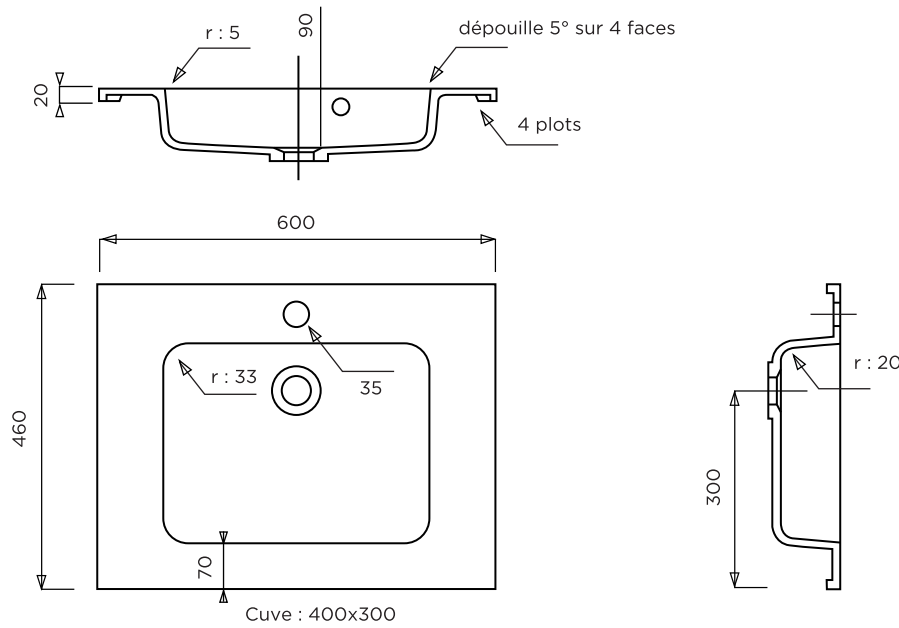

CASSIS

BONDE EN 32
 PROF. CUVE 90mm
 AVEC TROP-PLEIN

PLAN A POSER SUR MEUBLE

Matière : Primalite
 Plan non contractuel