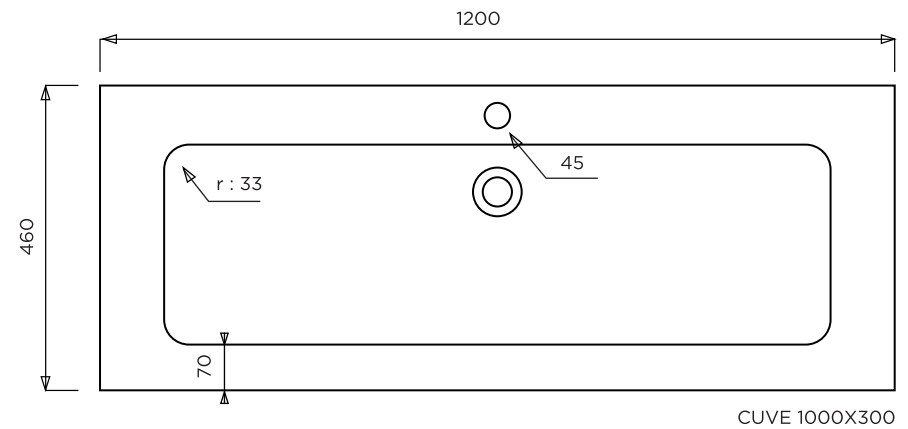

CASSIS

BONDE EN 32
 PROF. CUVE 90mm
 AVEC TROP-PLEIN

PLAN A POSER SUR MEUBLE

Matière : Primalite
 Plan non contractuel