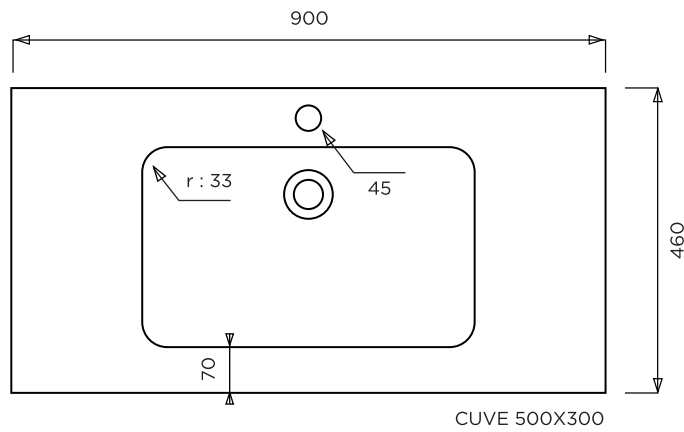

CASSIS

BONDE EN 32
 PROF. CUVE 90mm
 AVEC TROP-PLEIN

PLAN A POSER SUR MEUBLE

Matière : Primalite
 Plan non contractuel