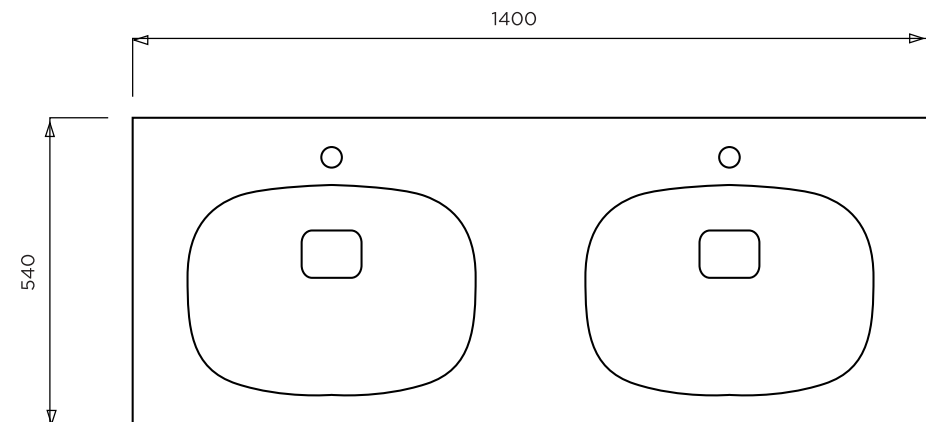

CANDY

AVEC CACHE BONDE
BLANC CSI ALPIN
BONDE EN 32
PROF.BOL 90mm
AVEC TROP PLEIN
CUVE 500X300

PLAN A POSER SUR MEUBLE

Mati re : Prismalite
Plan non contractuel