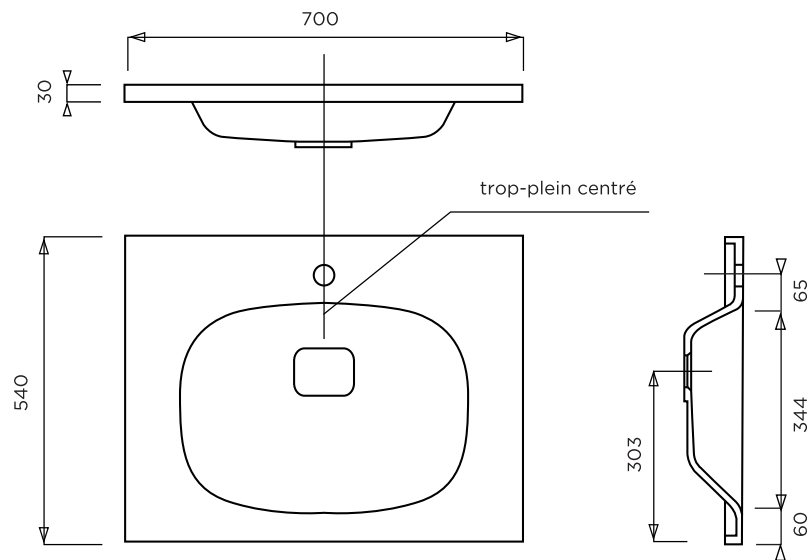

CANDY

AVEC CACHE BONDE
BLANC CSI ALPIN
BONDE EN 32
PROF.BOL 90mm
AVEC TROP PLEIN
CUVE 500X300

PLAN A POSER SUR MEUBLE

Mati re : Prismalite
Plan non contractuel