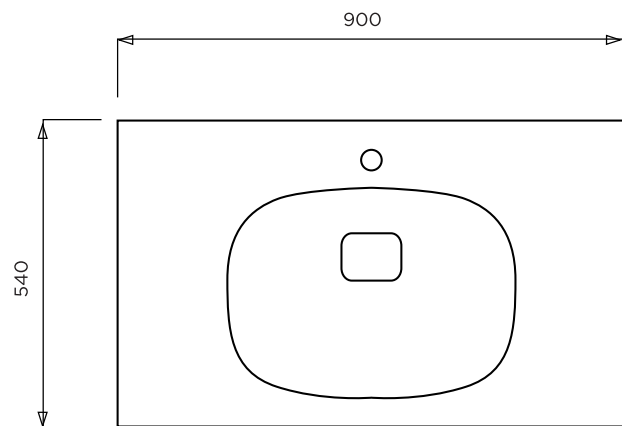

CANDY

AVEC CACHE BONDE
BLANC CSI ALPIN
BONDE EN 32
PROF.BOL 90mm
AVEC TROP PLEIN
CUVE 500X300

PLAN A POSER SUR MEUBLE

Mati re : Prismalite
Plan non contractuel