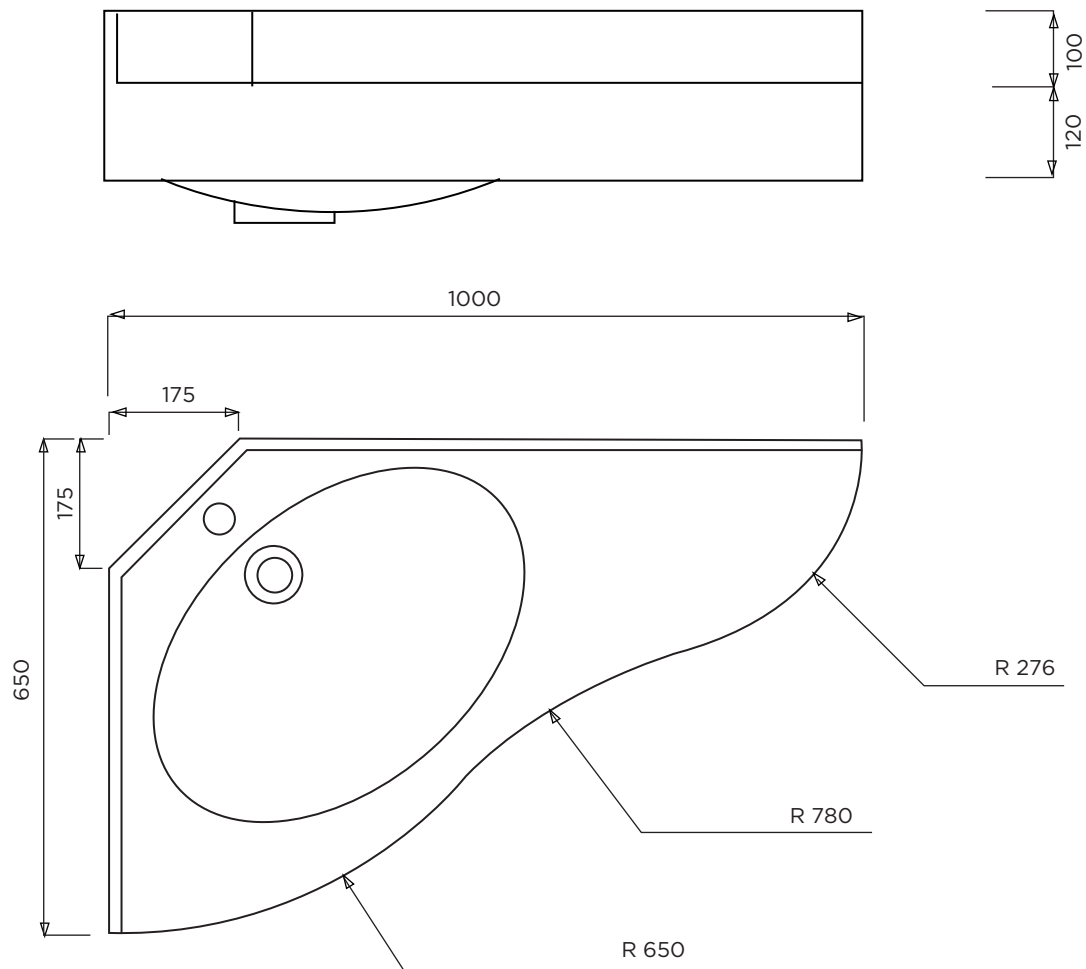

# BRASERO MR

MODELE POINTE A GAUCHE

BONDE EN 32  
VASQUE : 565 X 360 / PROF : 130  
AVEC OU SANS TROP-PLEIN  
ROBINET CENTRE  
AVEC POINTE A DROITE OU A GAUCHE