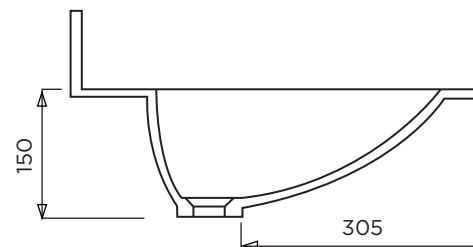

# BRASERO MR

MODELE POINTE A GAUCHE

BONDE EN 32  
VASQUE : 565 X 360 / PROF : 130  
AVEC OU SANS TROP-PLEIN  
ROBINET CENTRE  
AVEC POINTE A DROITE OU A GAUCHE