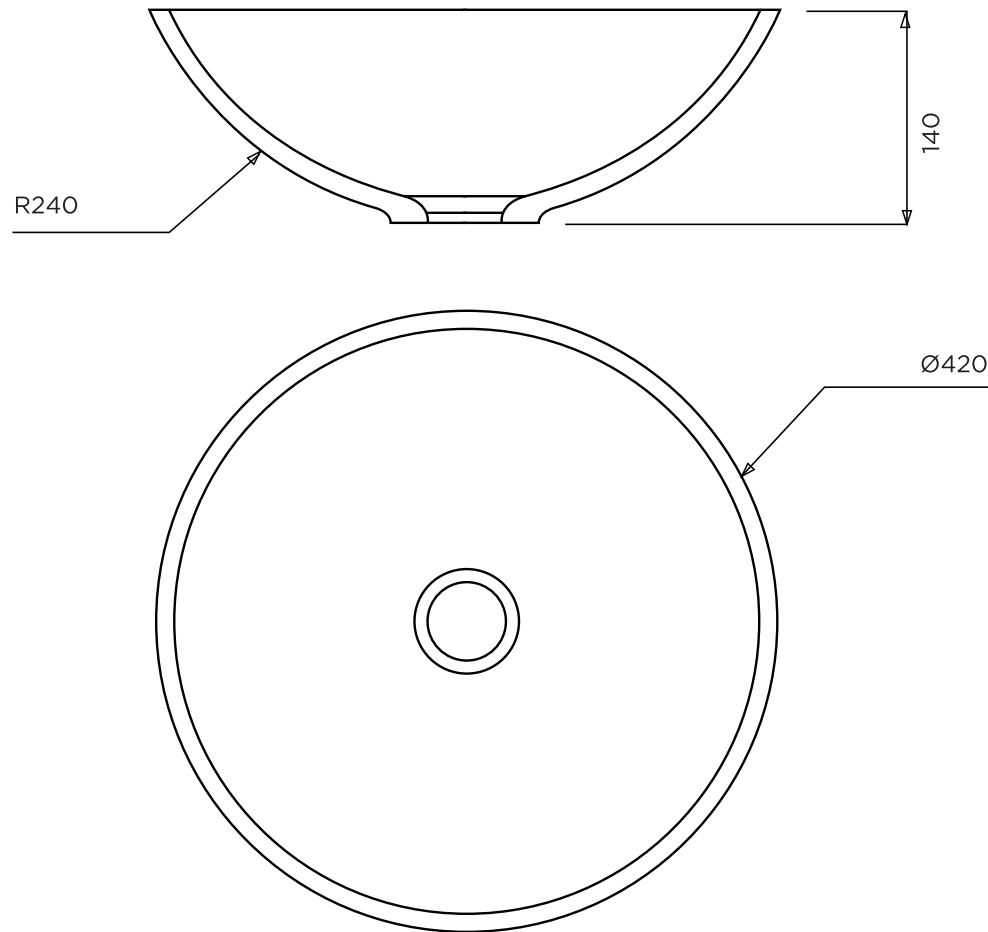

BOL 420

BONDE EN 32
SANS TROP-PLEIN

PLAN A POSER SUR MEUBLE

Matière : Primalite
Plan non contractuel