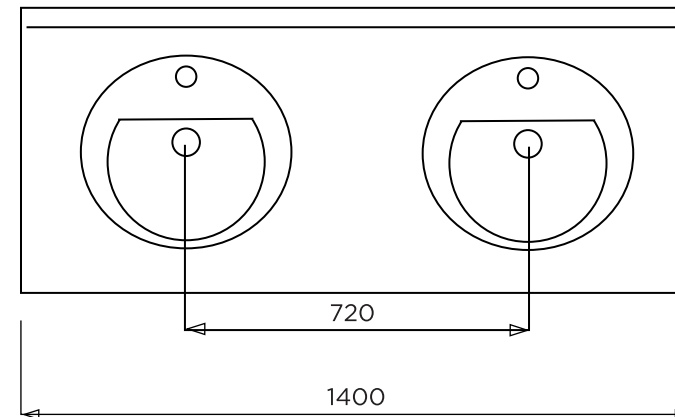

ATLANTIC

BONDE EN 32
VASQUE : 394 X 320 / PROF : 150
AVEC TROP-PLEIN
ROBINET CENTRE