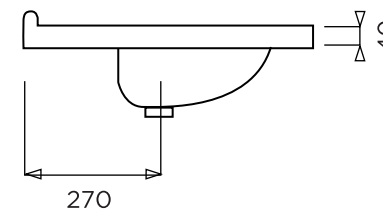

ATLANTIC

BONDE EN 32
VASQUE : 394 X 320 / PROF : 150
AVEC TROP-PLEIN
ROBINET CENTRE