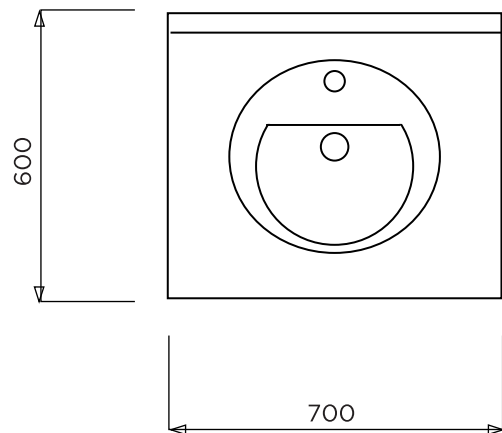

ATLANTIC

BONDE EN 32
VASQUE : 394 X 320 / PROF : 150
AVEC TROP-PLEIN
ROBINET CENTRE