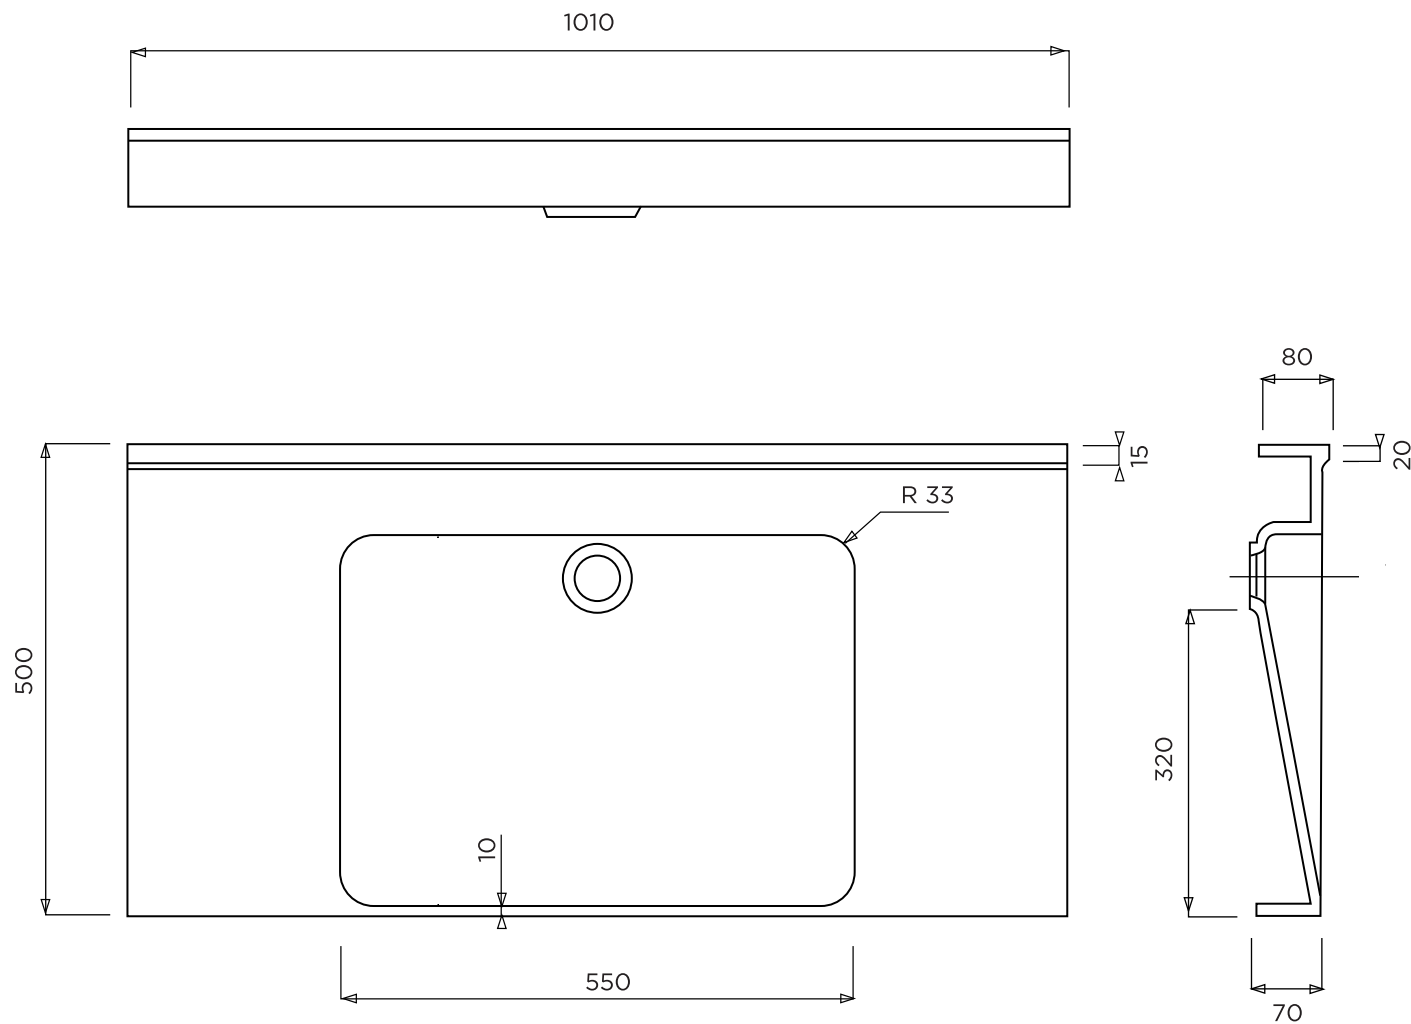

ALLAUCH MR

BONDE EN 32
VASQUE : 550 X 405 / PROF : 55
SANS TROP-PLEIN
ROBINET MURAL OU
A DROITE OU A GAUCHE
SANS JOUE