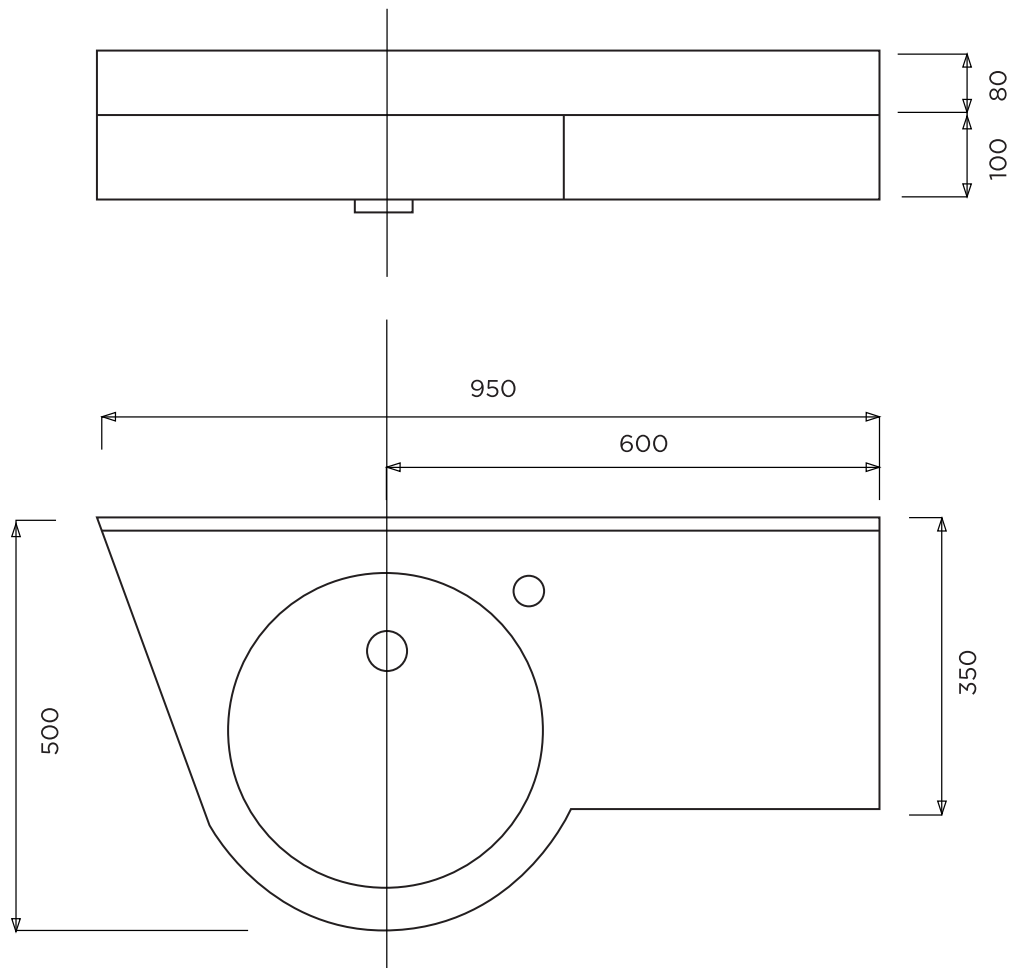

# ACAJOU MR

BONDE EN 32  
MODELE DROITE OU GAUCHE  
VASQUE Ø 380 / PROF : 100  
AVEC OU SANS TROP-PLEIN  
ROBINET A DROITE OU A GAUCHE  
SANS JOUE SUR LE COTE DE 350mm

**PLAN-MOBILITE REDUITE (MR)** Matière : Primalite  
Plan non contractuel