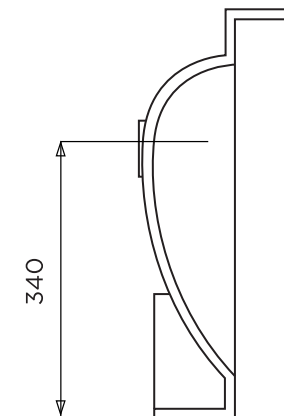

# ACAJOU MR

BONDE EN 32  
MODELE DROITE OU GAUCHE  
VASQUE Ø 380 / PROF : 100  
AVEC OU SANS TROP-PLEIN  
ROBINET A DROITE OU A GAUCHE  
SANS JOUE SUR LE COTE DE 350mm

**PLAN-MOBILITE REDUITE (MR)** Matière : Primalite  
Plan non contractuel