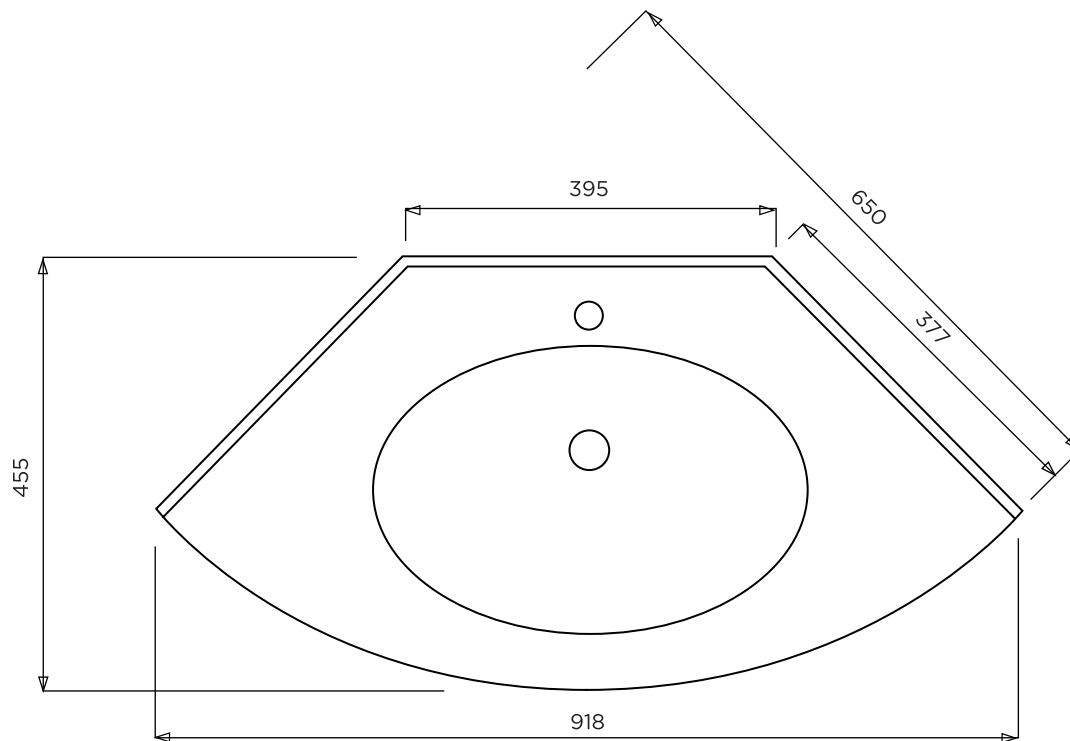

VIRGINIE ARRIERE A PAN COUPE

BONDE EN 32
VASQUE 460 X 300 / PROF 145
AVEC OU SANS TROP-PLEIN
ROBINET CENTRE

PLAN A SUSPENDRE

Matière : Primalite
Plan non contractuel