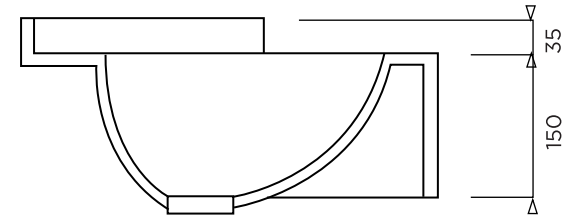

VIRGINIE ARRIERE A PAN COUPE

BONDE EN 32
VASQUE 460 X 300 / PROF 145
AVEC OU SANS TROP-PLEIN
ROBINET CENTRE

PLAN A SUSPENDRE

Matière : Primalite
Plan non contractuel