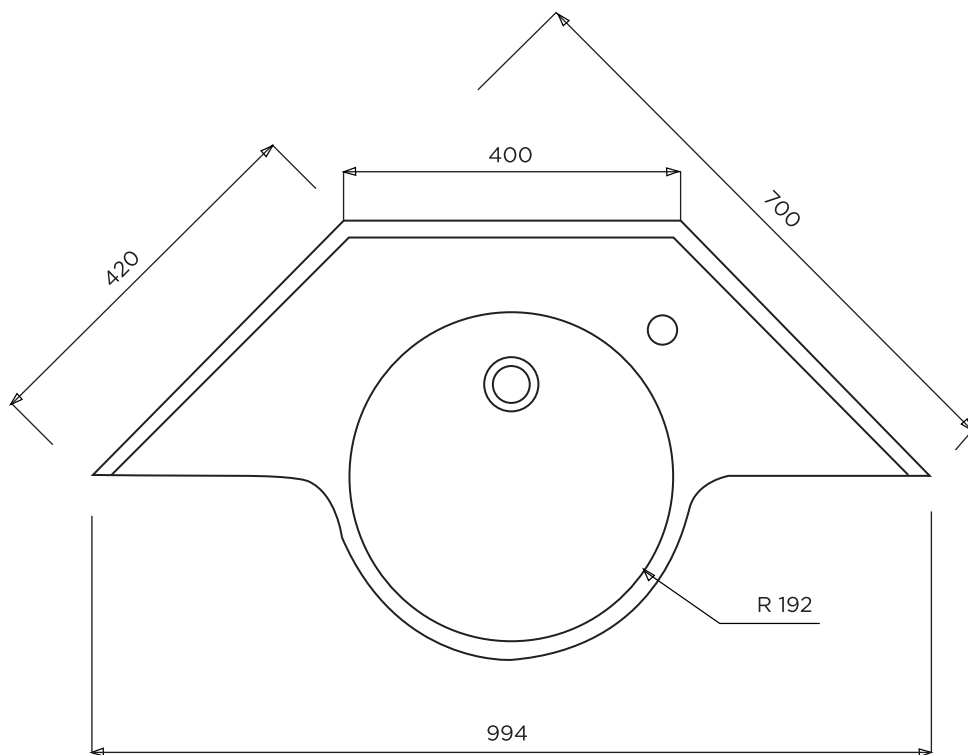

SENLIS

BONDE EN 32
Ø384 / PROF : 120
AVEC OU SANS TROP-PLEIN
ROBINET A DROITE OU A GAUCHE

PLAN A SUSPENDRE

Matière : Primalite
Plan non contractuel