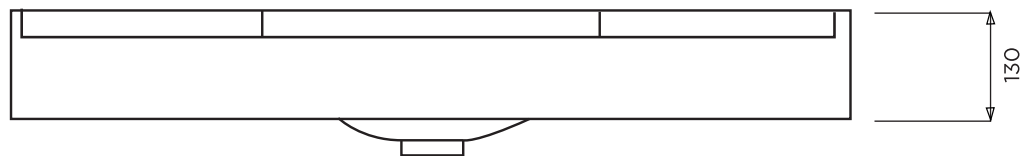

SENLIS

BONDE EN 32
Ø384 / PROF : 120
AVEC OU SANS TROP-PLEIN
ROBINET A DROITE OU A GAUCHE

PLAN A SUSPENDRE

Matière : Primalite
Plan non contractuel