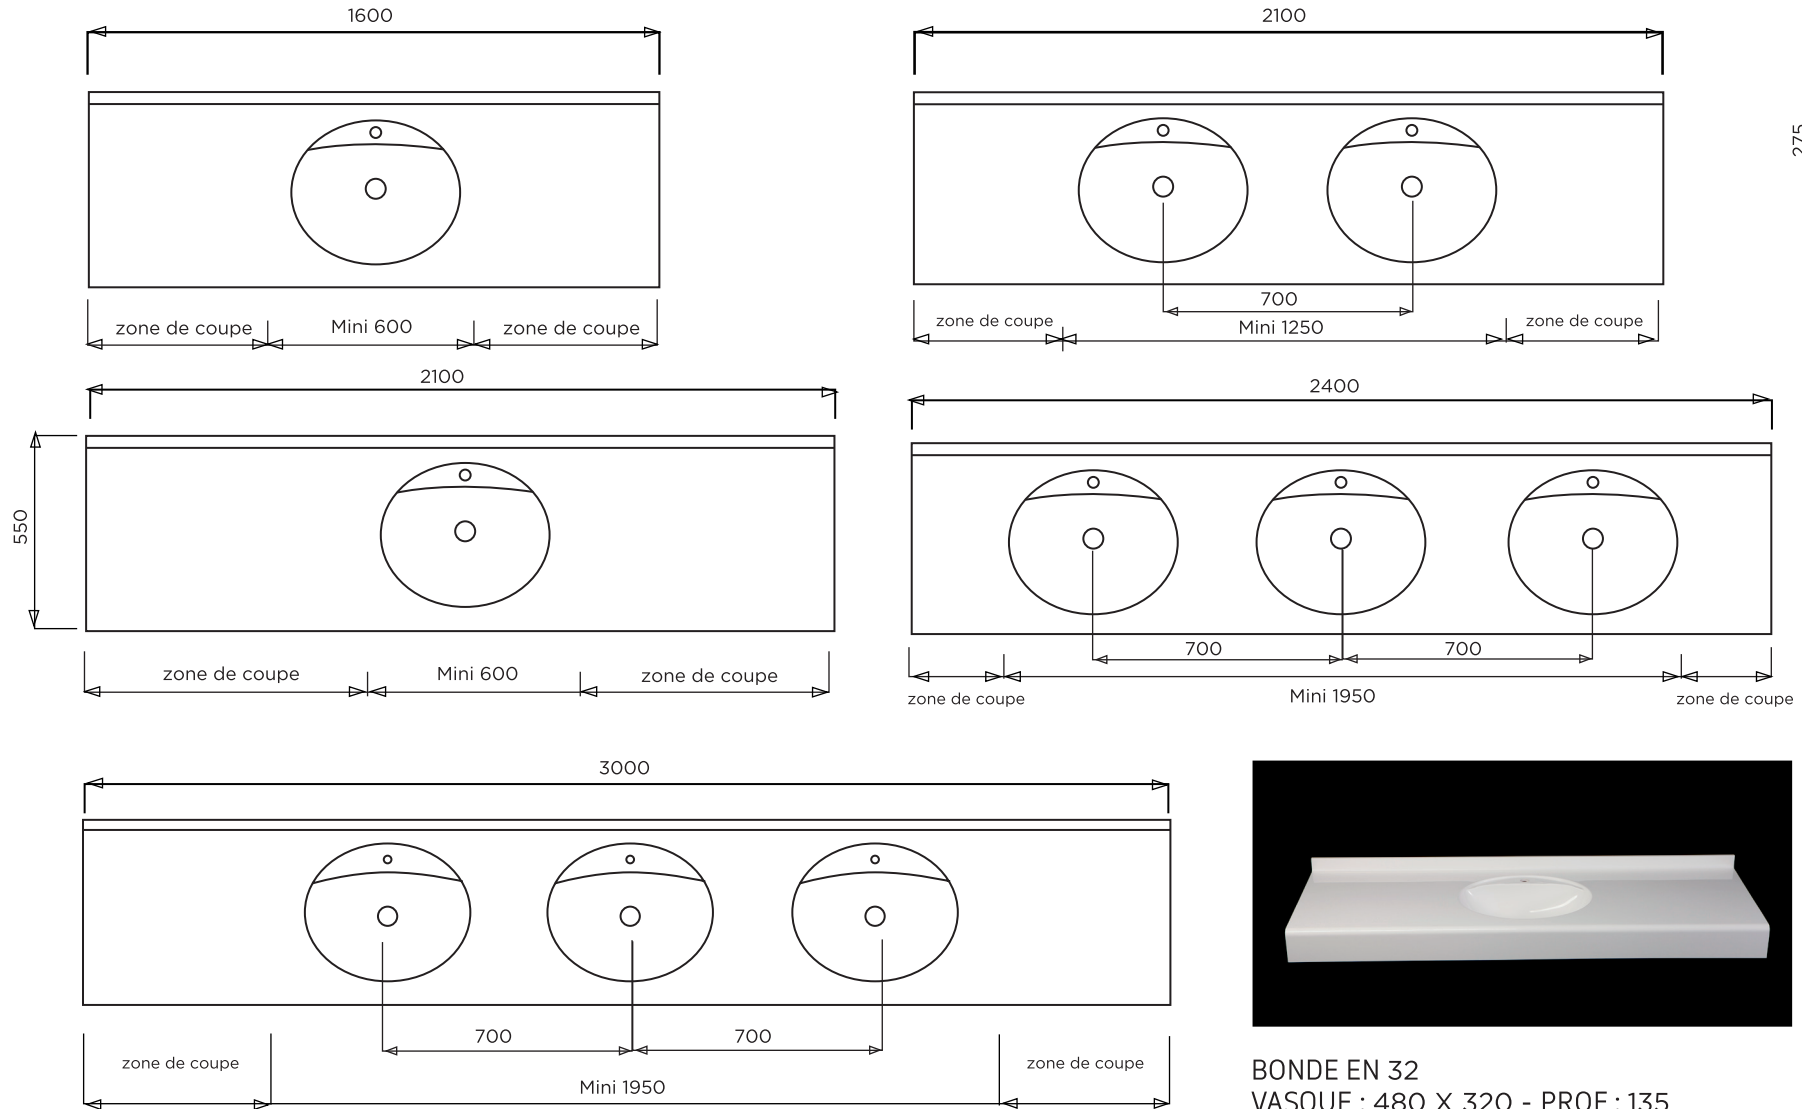

OREGON

BONDE EN 32
 VASQUE : 480 X 320 - PROF : 135
 AVEC OU SANS TROP-PLEIN
 ROBINET CENTRE
 SANS JOUE

PLAN A SUSPENDRE

Matière : Prismalite
 Plan non contractuel