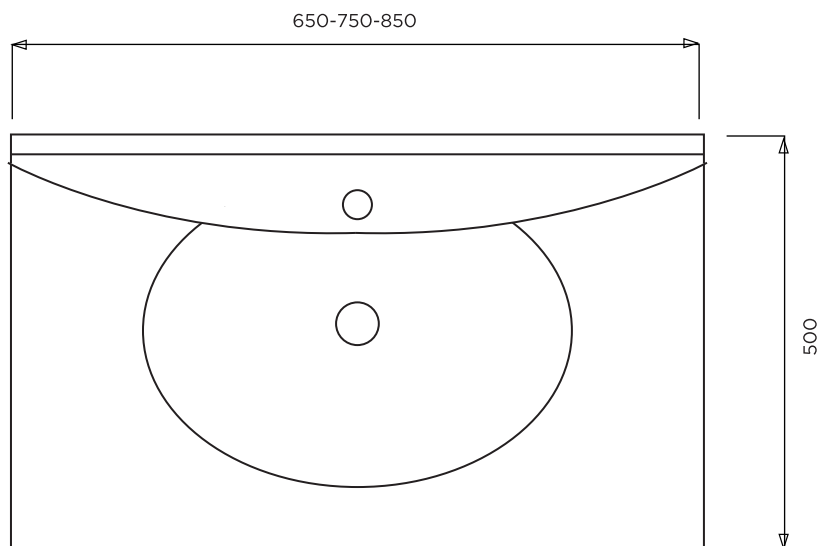

NEVADA

BONDE EN 32
VASQUE : 525 X 300 / PROF : 140
AVEC OU SANS TROP-PLEIN
ROBINET CENTRE
AVEC JOUES LATERALES

PLAN A SUSPENDRE

Matière : Primalite
Plan non contractuel