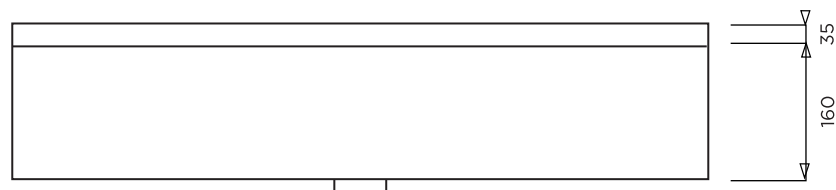

NEVADA

BONDE EN 32
VASQUE : 525 X 300 / PROF : 140
AVEC OU SANS TROP-PLEIN
ROBINET CENTRE
AVEC JOUES LATERALES

PLAN A SUSPENDRE

Matière : Primalite
Plan non contractuel