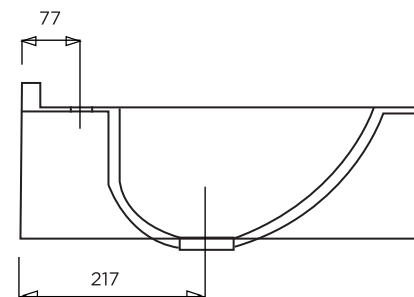

NEVADA

BONDE EN 32
VASQUE : 525 X 300 / PROF : 140
AVEC OU SANS TROP-PLEIN
ROBINET CENTRE
AVEC JOUES LATERALES

PLAN A SUSPENDRE

Matière : Primalite
Plan non contractuel