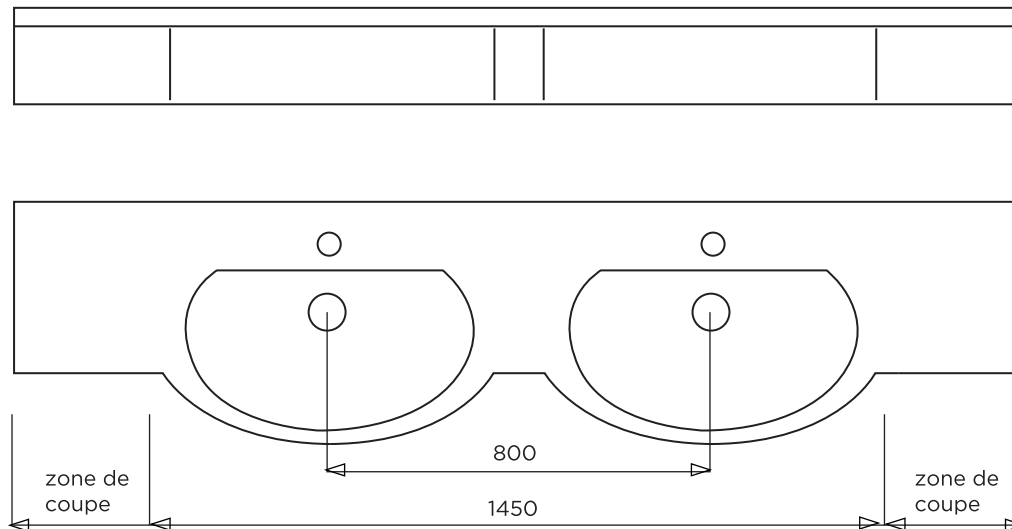

MONTANA

1 VASQUE 1800

2 VASQUES 2100

BONDE EN 32
VASQUE : 525 X 295 / PROF : 145
AVEC OU SANS TROP-PLEIN
ROBINET CENTRE
AVEC JOUES LATÉRALES

PLAN A SUSPENDRE

Matière : Primalite
Plan non contractuel