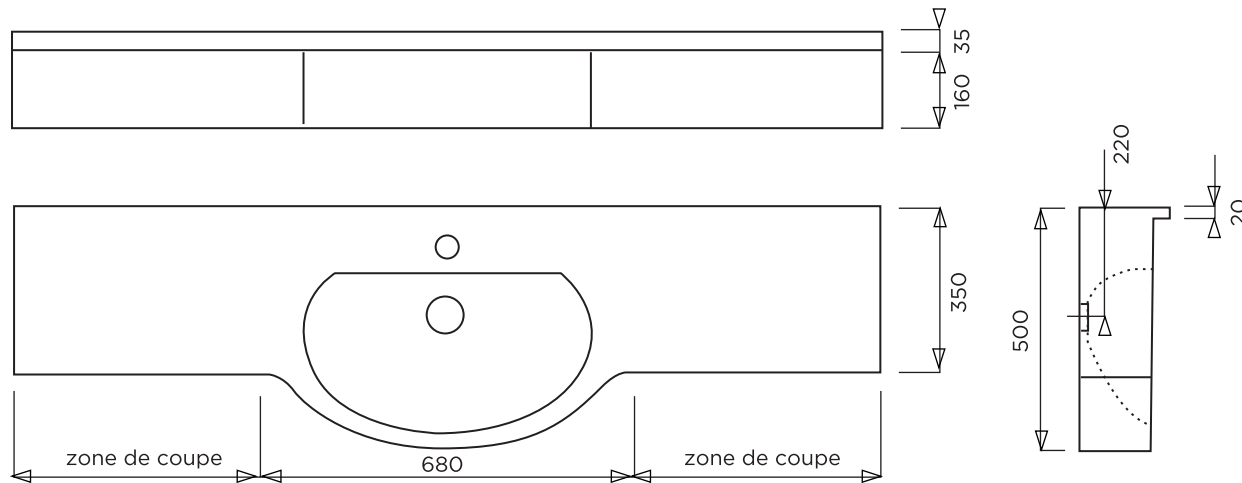

MONTANA

1 VASQUE 1800

2 VASQUES 2100

BONDE EN 32
VASQUE : 525 X 295 / PROF : 145
AVEC OU SANS TROP-PLEIN
ROBINET CENTRE
AVEC JOUES LATÉRALES

PLAN A SUSPENDRE

Matière : Primalite
Plan non contractuel