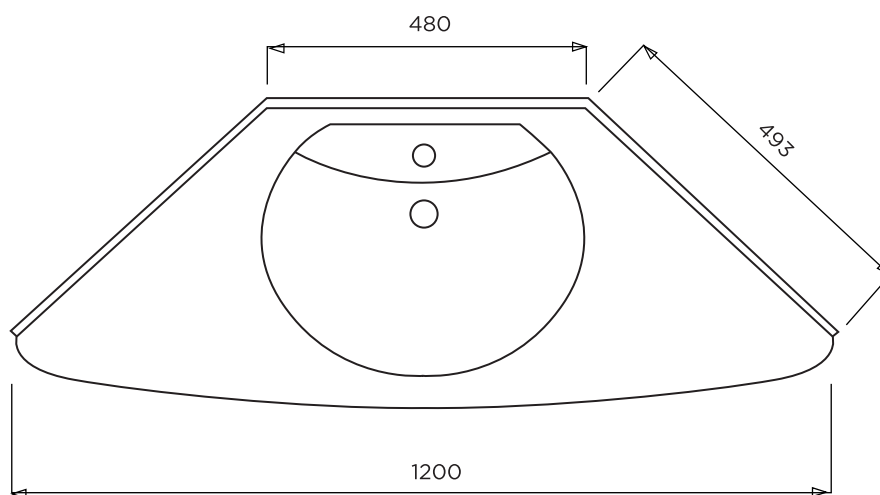

LE TOURS

BONDE EN 32
VASQUE 470 X 275 / PROF : 140
AVEC OU SANS TROP-PLEIN
ROBINET CENTRE

PLAN A SUSPENDRE

Matière : Primalite
Plan non contractuel