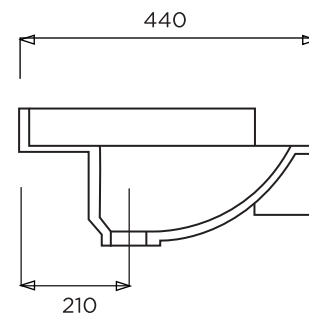

LE TOURS

BONDE EN 32
VASQUE 470 X 275 / PROF : 140
AVEC OU SANS TROP-PLEIN
ROBINET CENTRE

PLAN A SUSPENDRE

Matière : Primalite
Plan non contractuel