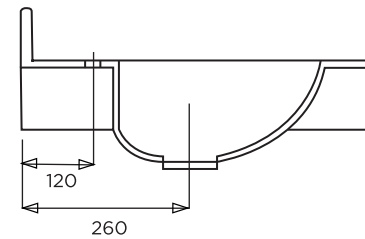

HYÈRES

MODELE A DROITE OU A GAUCHE
BONDE EN 32
VASQUE : 480 X 320 / PROF : 145
AVEC OU SANS TROP-PLEIN
ROBINET CENTRE
JOUE COTE ARRONDI

PLAN A SUSPENDRE

Matière : Primalite
Plan non contractuel