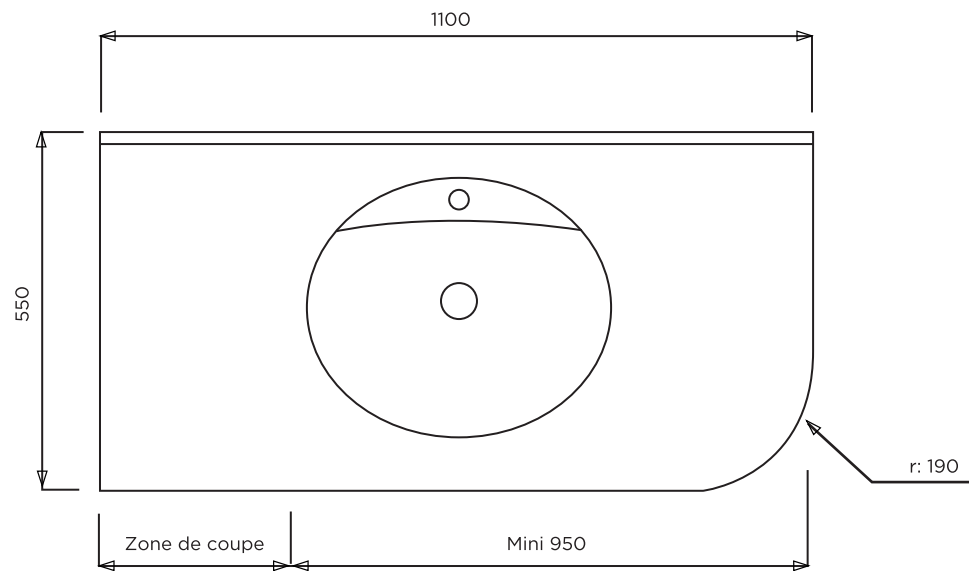

HYÈRES

MODELE A DROITE OU A GAUCHE
BONDE EN 32
VASQUE : 480 X 320 / PROF : 145
AVEC OU SANS TROP-PLEIN
ROBINET CENTRE
JOUE COTE ARRONDI

PLAN A SUSPENDRE

Matière : Primalite
Plan non contractuel