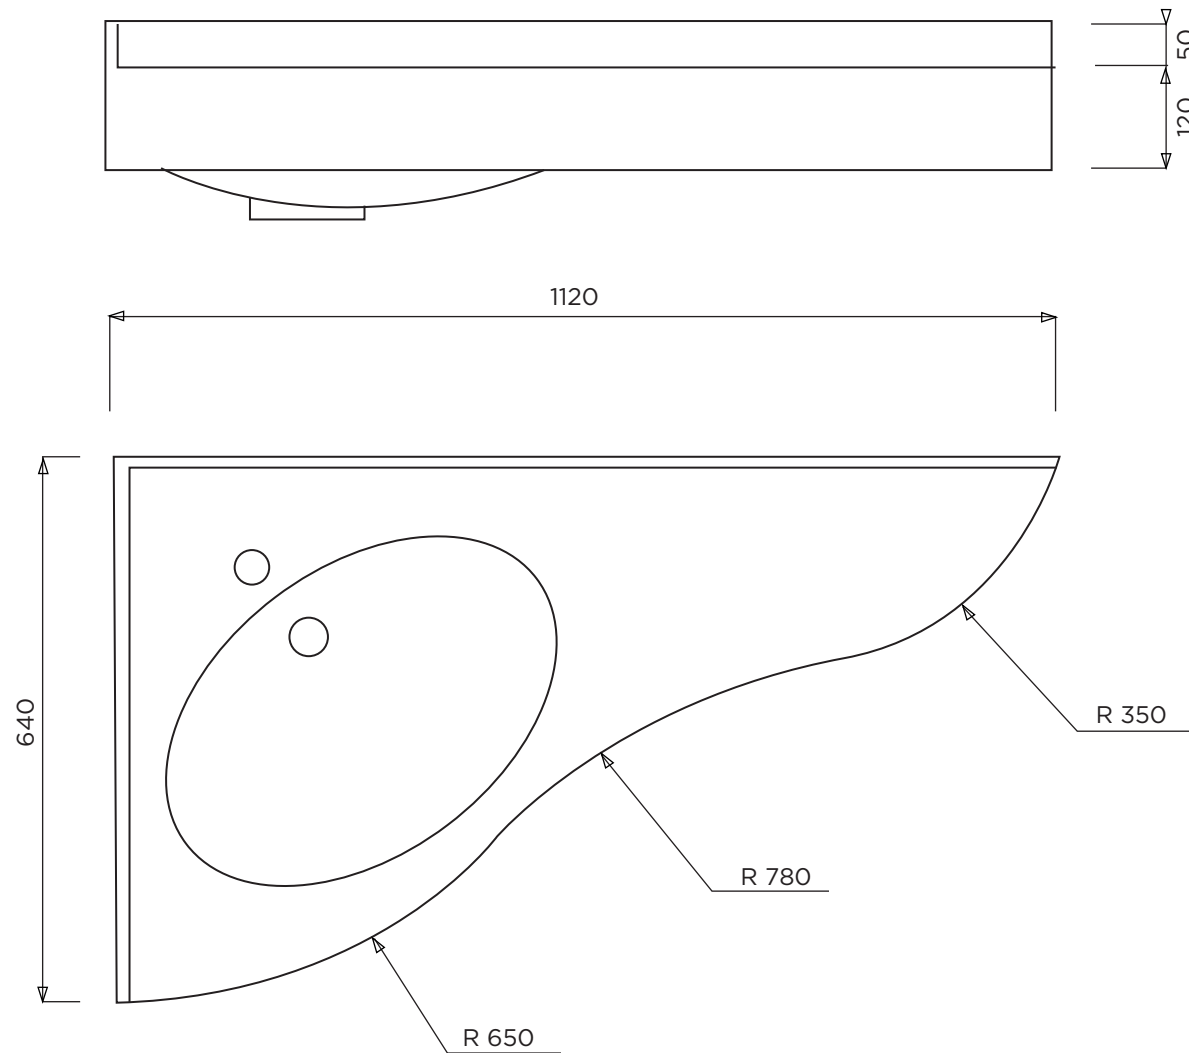

# GOLBEY

MODELE POINTE A GAUCHE

MODELE D-G  
BONDE EN 32  
VASQUE 520 X 330 / PROF: 145  
AVEC OU SANS TROP-PLEIN  
ROBINET CENTRE  
POINTE A DROITE OU A GAUCHE

**PLAN A SUSPENDRE**

Matière : Primalite  
Plan non contractuel