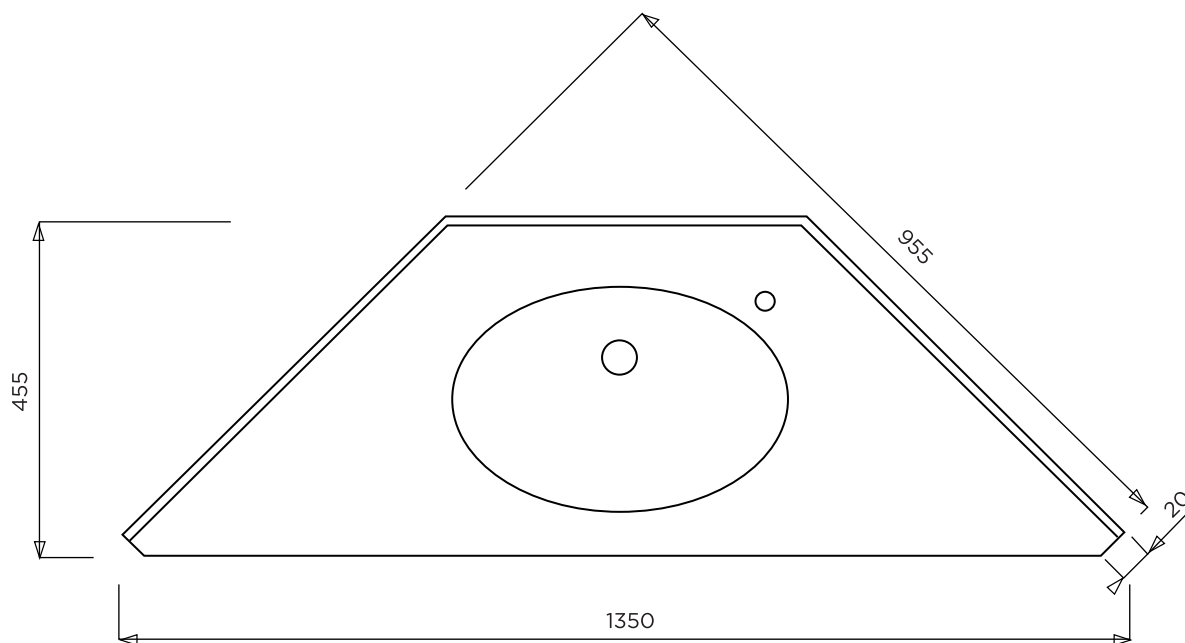

# GEX

BONDE EN 32  
VASQUE : 470 X 300 / PROF : 140  
AVEC OU SANS TROP-PLEIN  
ROBINET A DROITE

PLAN A SUSPENDRE

Matière : Primalite  
Plan non contractuel