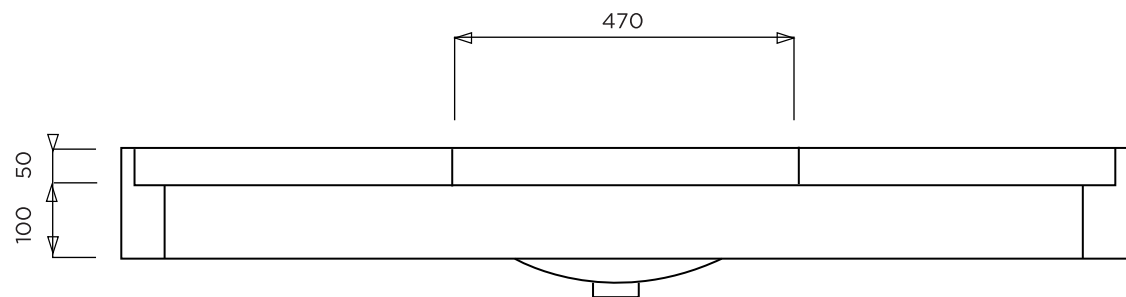

# GEX

BONDE EN 32  
VASQUE : 470 X 300 / PROF : 140  
AVEC OU SANS TROP-PLEIN  
ROBINET A DROITE

PLAN A SUSPENDRE

Matière : Primalite  
Plan non contractuel