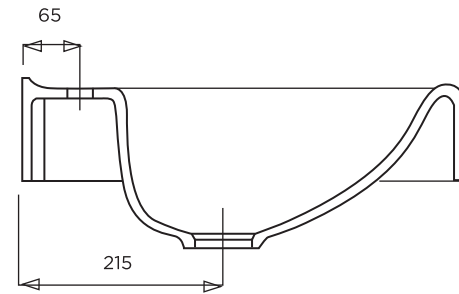

EGÉE

AUTOPORTANT
BONDE EN 32
VASQUE : 420 X 320 / PROF : 150
AVEC OU SANS TROP-PLEIN
ROBINET CENTRE
AVEC JOUES LATÉRALES

PLAN A SUSPENDRE

Matière : Primalite
Plan non contractuel