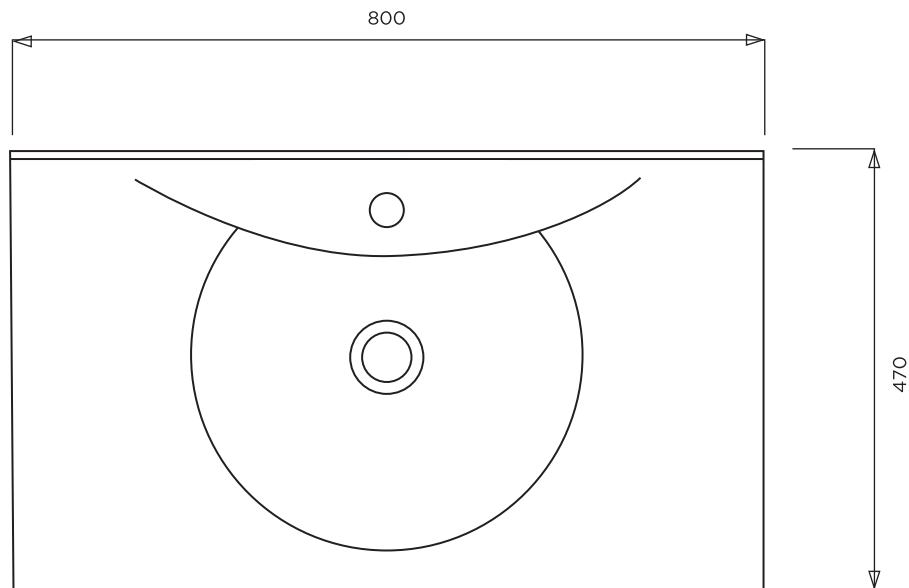

EGÉE

AUTOPORTANT
BONDE EN 32
VASQUE : 420 X 320 / PROF : 150
AVEC OU SANS TROP-PLEIN
ROBINET CENTRE
AVEC JOUES LATÉRALES

PLAN A SUSPENDRE

Matière : Primalite
Plan non contractuel