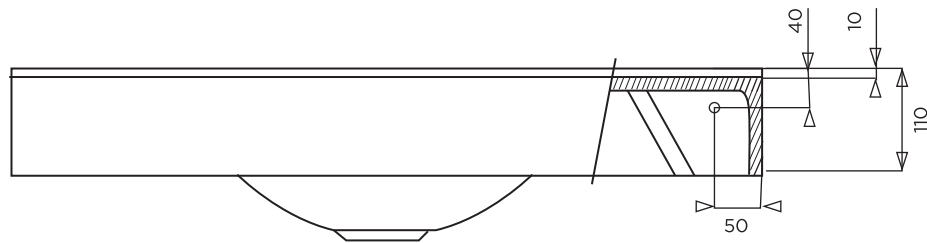

EGÉE

AUTOPORTANT
BONDE EN 32
VASQUE : 420 X 320 / PROF : 150
AVEC OU SANS TROP-PLEIN
ROBINET CENTRE
AVEC JOUES LATÉRALES

PLAN A SUSPENDRE

Matière : Primalite
Plan non contractuel