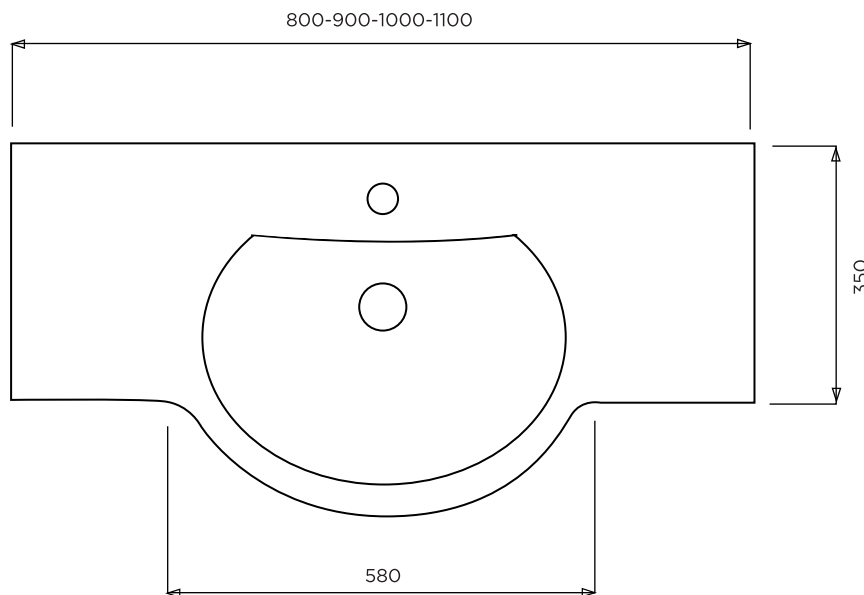

COLORADO

BONDE EN 32
VASQUE : 525 X 305 / PROF : 140
AVEC OU SANS TROP-PLEIN
ROBINET CENTRE
AVEC JOUES LATERALES

PLAN A SUSPENDRE

Matière : Primalite
Plan non contractuel