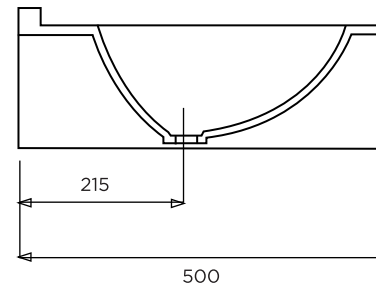

COLORADO

BONDE EN 32
VASQUE : 525 X 305 / PROF : 140
AVEC OU SANS TROP-PLEIN
ROBINET CENTRE
AVEC JOUES LATERALES

PLAN A SUSPENDRE

Matière : Primalite
Plan non contractuel